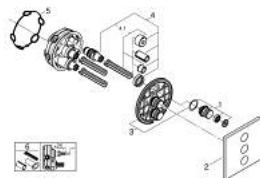

29 127 000 GROHTHERM SMARTCONTROL POTRÓJNY ZAWÓR ODCINAJĄCY

OPIS PRODUKTU

- Colour: chrom
- do montażu z elementem podtynkowym (zamawiany osobno): GROHE Rapido SmartBox 35 600/35 604/35 601 (zamawiany osobno)
- metalowa rozeta ścienna z GROHE FastFixation (zakryte uszczelnienie rozety i mocowania trzpienia), regulacja 6°
- grubość rozety 10 mm
- GROHE LongLife trwała powłoka
- przełącznik SmartControl, regulacja przepływu wody: od oszczędnego strumienia GROHE EcoJoy do pełnego przepływu Full Flow
- wymienne symbole: wanna, prysznic, deszczownica, dysze
- GROHE ProGrip uchwyty z radełkowaną strukturą
- możliwość używania kilku wyjść wody jednocześnie
- bez elementu podtynkowego 35 600/35 604 (zamawiany osobno)
- wydajność przepływu: wyjście D = 28 l / min wyjście E = 28 l / min wyjście A = 28 l / min wyjście D + E + A = 65 l / min
- w zestawie opcjonalny ogranicznik przepływu zgodny z CALGreen

29 127 000 GROHTHERM SMARTCONTROL POTRÓJNY ZAWÓR ODCINAJĄCY

ELEMENTY ZAMIENNE, stycznia 2020 – now

1: uruchamianie przyciskiem (Numer zamówienia 48361000)

1.1: pushbutton (Numer zamówienia 14077000)

2: Rozeta (Numer zamówienia 48368000)

3: płyta montażowa (Numer zamówienia 48365000)

4: Głowica (Numer zamówienia 48359000)

4.1: trzpień (Numer zamówienia 49088000)

5: uszczelka (Numer zamówienia 48360000)

6: Uniwersalny zestaw przedłużek, 25 mm (Numer zamówienia 14048000)*