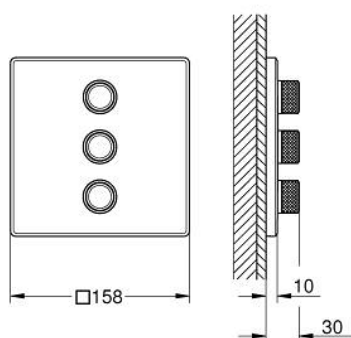

29 127 000 GROHTHERM SMARTCONTROL POTRÓJNY ZAWÓR ODCINAJĄCY

OPIS PRODUKTU

- Colour: chrom
- do montażu z elementem podtynkowym (zamawiany osobno): GROHE Rapido SmartBox 35 600/35 604/35 601 (zamawiany osobno)
- metalowa rozeta ścienna z GROHE FastFixation (zakryte uszczelnienie rozety i mocowania trzpienia), regulacja 6°
- grubość rozety 10 mm
- GROHE LongLife trwała powłoka
- przełącznik SmartControl, regulacja przepływu wody: od oszczędnego strumienia GROHE EcoJoy do pełnego przepływu Full Flow
- wymienne symbole: wanna, prysznic, deszczownica, dysze
- GROHE ProGrip uchwyty z radełkowaną strukturą
- możliwość używania kilku wyjść wody jednocześnie
- bez elementu podtynkowego 35 600/35 604 (zamawiany osobno)
- wydajność przepływu: wyjście D = 28 l / min wyjście E = 28 l / min wyjście A = 28 l / min wyjście D + E + A = 65 l / min
- w zestawie opcjonalny ogranicznik przepływu zgodny z CALGreen

29 127 000 GROHTHERM SMARTCONTROL POTRÓJNY ZAWÓR ODCINAJĄCY

ELEMENTY ZAMIENNE, stycznia 2020 – now

1: uruchamianie przyciskiem (Numer zamówienia 48361000)

1.1: pushbutton (Numer zamówienia 14077000)

2: Rozeta (Numer zamówienia 48368000)

3: płyta montażowa (Numer zamówienia 48365000)

4: Głowica (Numer zamówienia 48359000)

4.1: trzpień (Numer zamówienia 49088000)

5: uszczelka (Numer zamówienia 48360000)

6: Uniwersalny zestaw przedłużek, 25 mm (Numer zamówienia 14048000)*