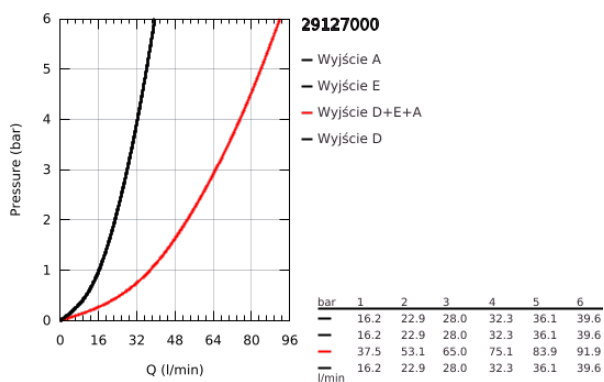

29 127 000 GROHTHERM SMARTCONTROL POTRÓJNY ZAWÓR ODCINAJĄCY

OPIS PRODUKTU

- Colour: chrom
- do montażu z elementem podtynkowym (zamawiany osobno): GROHE Rapido SmartBox 35 600/35 604/35 601 (zamawiany osobno)
- metalowa rozeta ścienna z GROHE FastFixation (zakryte uszczelnienie rozety i mocowania trzpienia), regulacja 6°
- grubość rozety 10 mm
- GROHE LongLife trwała powłoka
- przełącznik SmartControl, regulacja przepływu wody: od oszczędnego strumienia GROHE EcoJoy do pełnego przepływu Full Flow
- wymienne symbole: wanna, prysznic, deszczownica, dysze
- GROHE ProGrip uchwyty z radełkowaną strukturą
- możliwość używania kilku wyjść wody jednocześnie
- bez elementu podtynkowego 35 600/35 604 (zamawiany osobno)
- wydajność przepływu: wyjście D = 28 l / min wyjście E = 28 l / min wyjście A = 28 l / min wyjście D + E + A = 65 l / min
- w zestawie opcjonalny ogranicznik przepływu zgodny z CALGreen

29 127 000 GROHTHERM SMARTCONTROL POTRÓJNY ZAWÓR ODCINAJĄCY

ELEMENTY ZAMIENNE, stycznia 2020 – now

1: uruchamianie przyciskiem (Numer zamówienia 48361000)

1.1: pushbutton (Numer zamówienia 14077000)

2: Rozeta (Numer zamówienia 48368000)