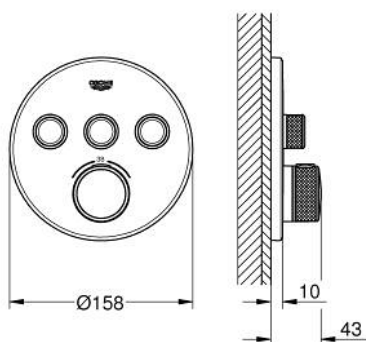

## 29 121 AL0 GROHTHERM SMARTCONTROL BATERIA TERMOSTATYCZNA DO OBSŁUGI TRZECH WYJŚĆ WODY

### OPIS PRODUKTU

- Colour: brushed hard graphite
- do montażu z elementem podtynkowym (zamawiany osobno): GROHE Rapido SmartBox uniwersalny element montażowy (35 600 000/35 604 000)
- metalowa rozeta ścienna z GROHE FastFixation (zakryte uszczelnienie rozety i mocowania trzpienia), regulacja 6°
- GROHE LongLife trwała powłoka
- przełącznik SmartControl, regulacja przepływu wody: od oszczędnego strumienia GROHE EcoJoy do pełnego przepływu Full Flow
- wymienne symbole: wanna, prysznic, deszczownica, dysze
- GROHE TurboStat głowica termostatyczna
- GROHE SafeStop blokada na 38°C
- GROHE SafeStop Plus w zestawie opcjonalny ogranicznik temperatury 43°C / 46°C
- wbudowane zawory zwrotne i sitka do zanieczyszczeń
- możliwość używania kilku wyjść wody jednocześnie
- bez elementu podtynkowego 35 600/35 604 (zamawiany osobno)
- wydajność przepływu:wyjście A = 23 l/min wyjście B = 27 l/min wyjście C = 23 l/min wyjście A + B = 33 l/min wyjście A + B + C = 36 l/min