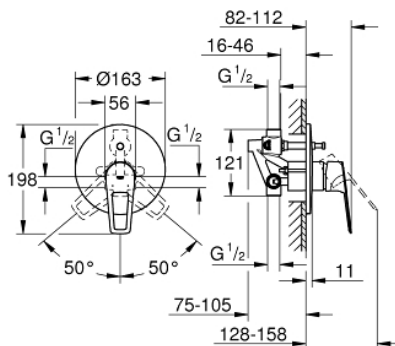

## 29 081 001 BAULOOP JEDNOUCHWYTOWA BATERIA WANNOWA

### OPIS PRODUKTU

- Colour: chrom
- montaż podtynkowy
- elementy składowe:
- zestaw do montażu gotowego
- metalowa dźwignia
- element podtynkowy do baterii obsługujących dwa wyjścia wody
- GROHE SmoothControl głowica ceramiczna 46 mm
- GROHE LongLife trwała powłoka
- regulowany ogranicznik strumienia przepływu
- przełącznik: wanna/prysznic
- uszczelnienie rozety i trzpienia
- opcjonalny ogranicznik temperatury (46 375 000)
- Wariant produktu: Professional

### ELEMENTY ZAMIENNE, września 2018 – now

- 1: Rozeta (Numer zamówienia 46905000)
  - 2: nakładka (Numer zamówienia 09038000)
  - 3: Głowica (Numer zamówienia 46048000)
  - 4: Przełącznik (Numer zamówienia 46737000)
  - 5: Ogranicznik temperatury (Numer zamówienia 46308000)\*
  - 6: Zestaw przedłużek (Numer zamówienia 46191000)\*
  - 7: Zestaw przedłużek (Numer zamówienia 46343000)\*
- Aksesoria opcjonalne