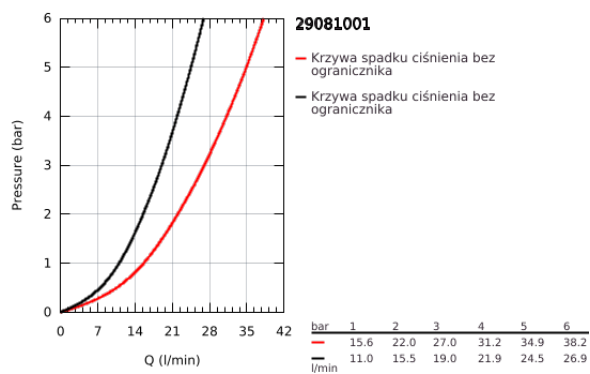

## 29 081 001 BAULOOP JEDNOUCHWYTOWA BATERIA WANNOWA

### OPIS PRODUKTU

- Colour: chrom
- montaż podtynkowy
- elementy składowe:
- zestaw do montażu gotowego
- metalowa dźwignia
- element podtynkowy do baterii obsługujących dwa wyjścia wody
- GROHE SmoothControl głowica ceramiczna 46 mm
- GROHE LongLife trwała powłoka
- regulowany ogranicznik strumienia przepływu
- przełącznik: wanna/prysznic
- uszczelnienie rozety i trzpienia
- opcjonalny ogranicznik temperatury (46 375 000)
- Wariant produktu: Professional