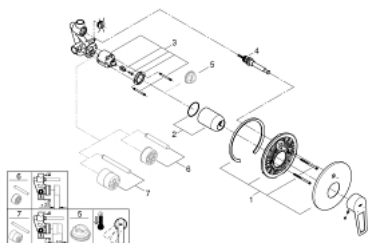

## 29 081 001 BAULOOP JEDNOUCHWYTOWA BATERIA WANNOWA

### OPIS PRODUKTU

- Colour: chrom
- montaż podtynkowy
- elementy składowe:
- zestaw do montażu gotowego
- metalowa dźwignia
- element podtynkowy do baterii obsługujących dwa wyjścia wody
- GROHE SmoothControl głowica ceramiczna 46 mm
- GROHE LongLife trwała powłoka
- regulowany ogranicznik strumienia przepływu
- przełącznik: wanna/prysznic
- uszczelnienie rozety i trzpienia
- opcjonalny ogranicznik temperatury (46 375 000)
- Wariant produktu: Professional

### ELEMENTY ZAMIENNE, września 2018 – now

- 1: Rozeta (Numer zamówienia 46905000)
  - 2: nakładka (Numer zamówienia 09038000)
  - 3: Głowica (Numer zamówienia 46048000)
  - 4: Przełącznik (Numer zamówienia 46737000)
  - 5: Ogranicznik temperatury (Numer zamówienia 46308000)\*
  - 6: Zestaw przedłużek (Numer zamówienia 46191000)\*
  - 7: Zestaw przedłużek (Numer zamówienia 46343000)\*
- Aksesoria opcjonalne