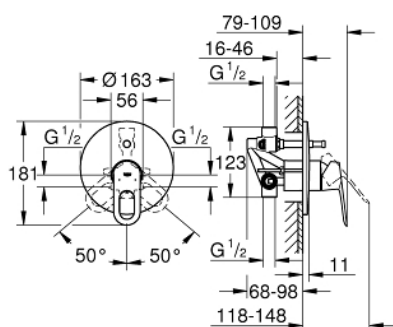

29 081 000 BAULOOP JEDNOUCHWYTOWA BATERIA WANNOWA

OPIS PRODUKTU

- Colour: chrom
- montaż podtynkowy
- elementy składowe:
- zestaw do montażu gotowego
- element podtynkowy (33 963 001)
- metalowa dźwignia
- GROHE SmoothControl głowica ceramiczna 46 mm
- GROHE LongLife trwała powłoka
- regulowany ogranicznik strumienia przepływu
- przełącznik: wanna/prysznic
- uszczelnienie rozety i trzpienia
- opcjonalnie ogranicznik temperatury (46 308 000)

29 081 000 BAULOOP JEDNOUCHWYTOWA BATERIA WANNOWA

ELEMENTY ZAMIENNE, grudnia 2015 – now

- 1: Dźwignia (Numer zamówienia 46696000)
- 2: Rozeta (Numer zamówienia 46905000)
- 3: nakładka (Numer zamówienia 09038000)
- 4: Głowica (Numer zamówienia 46048000)
- 5: Przełącznik (Numer zamówienia 46737000)
- 6: Ogranicznik temperatury (Numer zamówienia 46375000)*
- 7: Zestaw przedłużek (Numer zamówienia 46191000)*
- 8: Zestaw przedłużek (Numer zamówienia 46343000)*