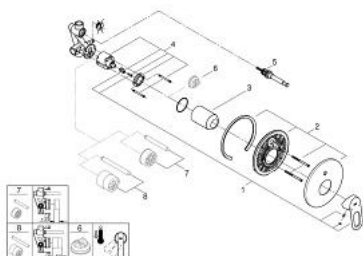

29 081 000 BAULOOP JEDNOUCHWYTOWA BATERIA WANNOWA

OPIS PRODUKTU

- Colour: chrom
- montaż podtynkowy
- elementy składowe:
- zestaw do montażu gotowego
- element podtynkowy (33 963 001)
- metalowa dźwignia
- GROHE SmoothControl głowica ceramiczna 46 mm
- GROHE LongLife trwała powłoka
- regulowany ogranicznik strumienia przepływu
- przełącznik: wanna/prysznic
- uszczelnienie rozety i trzpienia
- opcjonalnie ogranicznik temperatury (46 308 000)

29 081 000 BAULOOP JEDNOUCHWYTOWA BATERIA WANNOWA

ELEMENTY ZAMIENNE, grudnia 2015 – now

- 1: Dźwignia (Numer zamówienia 46696000)
- 2: Rozeta (Numer zamówienia 46905000)
- 3: nakładka (Numer zamówienia 09038000)
- 4: Głowica (Numer zamówienia 46048000)
- 5: Przełącznik (Numer zamówienia 46737000)
- 6: Ogranicznik temperatury (Numer zamówienia 46375000)*
- 7: Zestaw przedłużek (Numer zamówienia 46191000)*
- 8: Zestaw przedłużek (Numer zamówienia 46343000)*