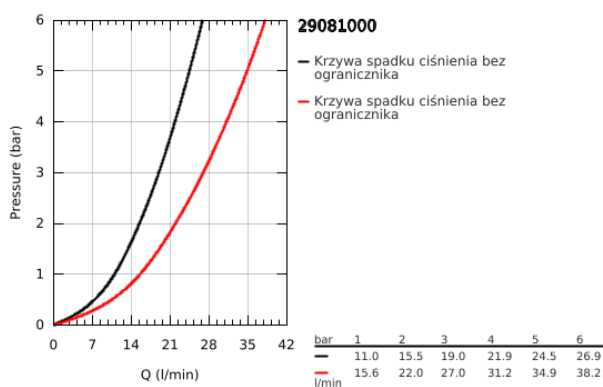

29 081 000 BAULOOP JEDNOUCHWYTOWA BATERIA WANNOWA

OPIS PRODUKTU

- Colour: chrom
- montaż podtynkowy
- elementy składowe:
- zestaw do montażu gotowego
- element podtynkowy (33 963 001)
- metalowa dźwignia
- GROHE SmoothControl głowica ceramiczna 46 mm
- GROHE LongLife trwała powłoka
- regulowany ogranicznik strumienia przepływu
- przełącznik: wanna/prysznic
- uszczelnienie rozety i trzpienia
- opcjonalnie ogranicznik temperatury (46 308 000)