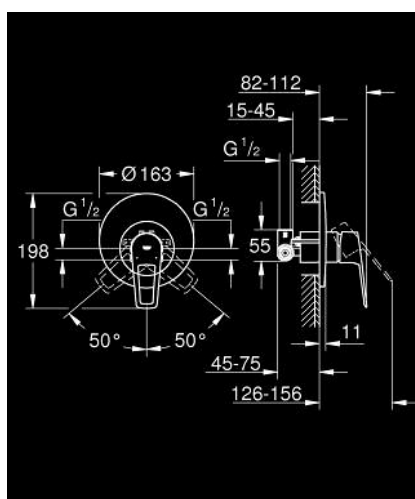

## 29 080 001 BAULoop JEDNOUCHWYTOWA BATERIA PRYSZNICOWA

### OPIS PRODUKTU

- Colour: chrom
- montaż podtynkowy
- elementy składowe:
- zestaw do montażu gotowego
- metalowa dźwignia
- element podtynkowy do baterii obsługujących jedno wyjście wody
- GROHE SmoothControl głowica ceramiczna 46 mm
- GROHE LongLife trwała powłoka
- regulowany ogranicznik strumienia przepływu
- uszczelnienie rozety i trzpienia
- opcjonalny ogranicznik temperatury (46 375 000)
- Wariant produktu: Professional

### ELEMENTY ZAMIENNE, września 2018 – now

- 1: Rozeta (Numer zamówienia 46904000)
- 2: nakładka (Numer zamówienia 09038000)
- 3: Głowica (Numer zamówienia 46048000)
- 4: Ogranicznik temperatury (Numer zamówienia 46375000)\*
- 5: Zestaw przedłużek (Numer zamówienia 46191000)\*
- 6: Zestaw przedłużek (Numer zamówienia 46343000)\*