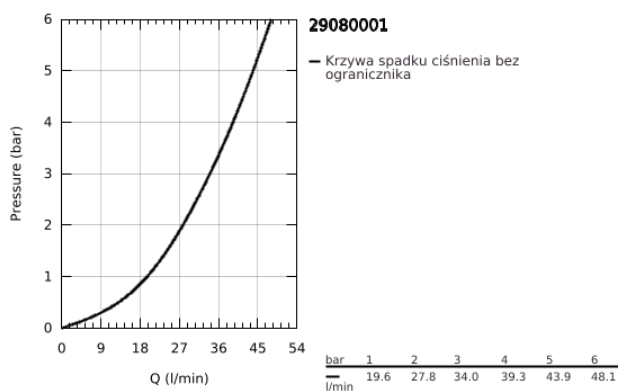

## 29 080 001 BAULoop JEDNOUCHWYTOWA BATERIA PRYSZNICOWA

### OPIS PRODUKTU

- Colour: chrom
- montaż podtynkowy
- elementy składowe:
- zestaw do montażu gotowego
- metalowa dźwignia
- element podtynkowy do baterii obsługujących jedno wyjście wody
- GROHE SmoothControl głowica ceramiczna 46 mm
- GROHE LongLife trwała powłoka
- regulowany ogranicznik strumienia przepływu
- uszczelnienie rozety i trzpienia
- opcjonalny ogranicznik temperatury (46 375 000)
- Wariant produktu: Professional