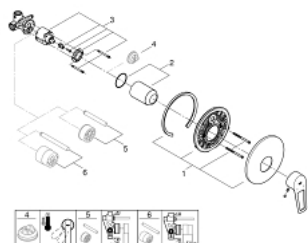

### OPIS PRODUKTU

- Colour: chrom
- montaż podtynkowy
- elementy składowe:
- zestaw do montażu gotowego
- metalowa dźwignia
- element podtynkowy do baterii obsługujących jedno wyjście wody
- GROHE SmoothControl głowica ceramiczna 46 mm
- GROHE LongLife trwała powłoka
- regulowany ogranicznik strumienia przepływu
- uszczelnienie rozety i trzpienia
- opcjonalny ogranicznik temperatury (46 375 000)
- Wariant produktu: Professional

### ELEMENTY ZAMIENNE, września 2018 – now

- 1: Rozeta (Numer zamówienia 46904000)
- 2: nakładka (Numer zamówienia 09038000)
- 3: Głowica (Numer zamówienia 46048000)
- 4: Ogranicznik temperatury (Numer zamówienia 46375000)\*
- 5: Zestaw przedłużek (Numer zamówienia 46191000)\*
- 6: Zestaw przedłużek (Numer zamówienia 46343000)\*