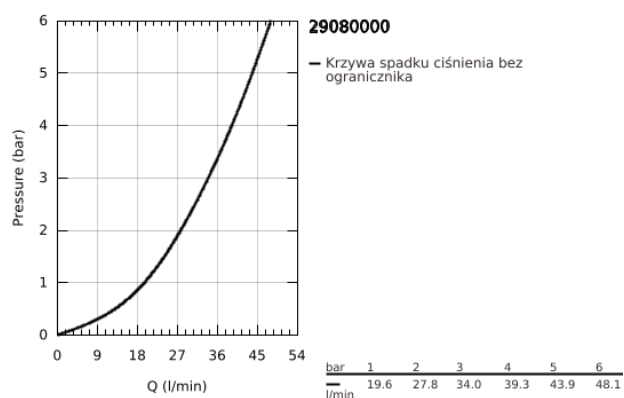

29 080 000 BAULoop JEDNOUCHWYTOWA BATERIA PRYSZNICOWA

OPIS PRODUKTU

- Colour: chrom
- montaż podtynkowy
- elementy składowe:
- zestaw do montażu gotowego
- element do zabudowy podtynkowej
- metalowa dźwignia
- GROHE SmoothControl głowica ceramiczna 46 mm
- GROHE LongLife trwała powłoka
- regulowany ogranicznik strumienia przepływu
- uszczelnienie rozety i trzpienia
- opcjonalnie ogranicznik temperatury (46 308 000)