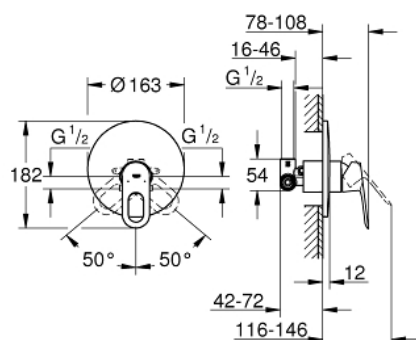

29 080 000 BAULoop JEDNOUCHWYTOWA BATERIA PRYSZNICOWA

OPIS PRODUKTU

- Colour: chrom
- montaż podtynkowy
- elementy składowe:
- zestaw do montażu gotowego
- element do zabudowy podtynkowej
- metalowa dźwignia
- GROHE SmoothControl głowica ceramiczna 46 mm
- GROHE LongLife trwała powłoka
- regulowany ogranicznik strumienia przepływu
- uszczelnienie rozety i trzpienia
- opcjonalnie ogranicznik temperatury (46 308 000)

29 080 000 BAULOOP JEDNOUCHWYTOWA BATERIA PRYSZNICOWA

ELEMENTY ZAMIENNE, grudnia 2015 – now

- 1: Dźwignia (Numer zamówienia 46696000)
 - 2: Rozeta (Numer zamówienia 46904000)
 - 3: nakładka (Numer zamówienia 09038000)
 - 4: Głowica (Numer zamówienia 46048000)
 - 5: Ogranicznik temperatury (Numer zamówienia 46375000)*
 - 6: Zestaw przedłużek (Numer zamówienia 46191000)*
 - 7: Zestaw przedłużek (Numer zamówienia 46343000)*
- Aksesoria opcjonalne