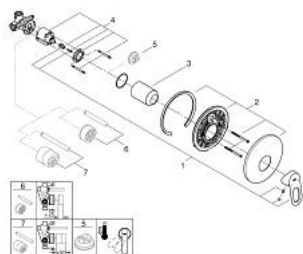

29 080 000 BAULoop JEDNOUCHWYTOWA BATERIA PRYSZNICOWA

OPIS PRODUKTU

- Colour: chrom
- montaż podtynkowy
- elementy składowe:
- zestaw do montażu gotowego
- element do zabudowy podtynkowej
- metalowa dźwignia
- GROHE SmoothControl głowica ceramiczna 46 mm
- GROHE LongLife trwała powłoka
- regulowany ogranicznik strumienia przepływu
- uszczelnienie rozety i trzpienia
- opcjonalnie ogranicznik temperatury (46 308 000)

29 080 000 BAULOOP JEDNOUCHWYTOWA BATERIA PRYSZNICOWA

ELEMENTY ZAMIENNE, grudnia 2015 – now

- 1: Dźwignia (Numer zamówienia 46696000)
 - 2: Rozeta (Numer zamówienia 46904000)
 - 3: nakładka (Numer zamówienia 09038000)
 - 4: Głowica (Numer zamówienia 46048000)
 - 5: Ogranicznik temperatury (Numer zamówienia 46375000)*
 - 6: Zestaw przedłużek (Numer zamówienia 46191000)*
 - 7: Zestaw przedłużek (Numer zamówienia 46343000)*
- Aksesoria opcjonalne