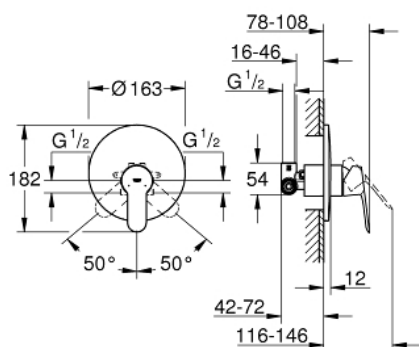

### OPIS PRODUKTU

- Colour: chrom
- metalowa dźwignia
- montaż podtynkowy
- elementy składowe:
- zestaw do montażu gotowego
- element podtynkowy (33 964 001)
- GROHE SmoothControl głowica ceramiczna 46 mm
- GROHE LongLife trwała powłoka
- regulowany ogranicznik strumienia przepływu
- uszczelnienie rozety i trzpienia
- opcjonalnie ogranicznik temperatury (46 308 000)

### ELEMENTY ZAMIENNE, grudnia 2015 – now

- 1: Dźwignia (Numer zamówienia 46698000)
  - 2: Rozeta (Numer zamówienia 46904000)
  - 3: nakładka (Numer zamówienia 09038000)
  - 4: Głowica (Numer zamówienia 46048000)
  - 5: Ogranicznik temperatury (Numer zamówienia 46375000)\*
  - 6: Zestaw przedłużek (Numer zamówienia 46191000)\*
  - 7: Zestaw przedłużek (Numer zamówienia 46343000)\*
- Aksesoria opcjonalne