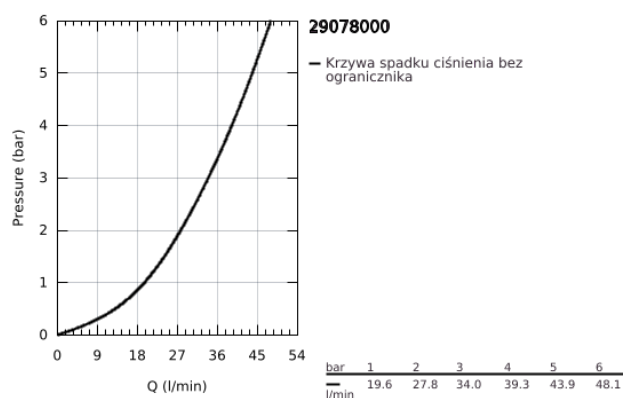

## 29 078 000 BAUEDGE JEDNOUCHWYTOWA BATERIA PRYSZNICOWA

### OPIS PRODUKTU

- Colour: chrom
- metalowa dźwignia
- montaż podtynkowy
- elementy składowe:
- zestaw do montażu gotowego
- element podtynkowy (33 964 001)
- GROHE SmoothControl głowica ceramiczna 46 mm
- GROHE LongLife trwała powłoka
- regulowany ogranicznik strumienia przepływu
- uszczelnienie rozety i trzpienia
- opcjonalnie ogranicznik temperatury (46 308 000)