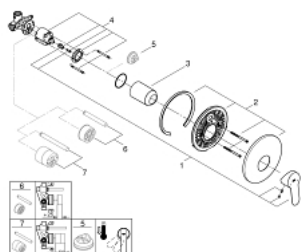

### OPIS PRODUKTU

- Colour: chrom
- metalowa dźwignia
- montaż podtynkowy
- elementy składowe:
- zestaw do montażu gotowego
- element podtynkowy (33 964 001)
- GROHE SmoothControl głowica ceramiczna 46 mm
- GROHE LongLife trwała powłoka
- regulowany ogranicznik strumienia przepływu
- uszczelnienie rozety i trzpienia
- opcjonalnie ogranicznik temperatury (46 308 000)

### ELEMENTY ZAMIENNE, grudnia 2015 – now

- 1: Dźwignia (Numer zamówienia 46698000)
  - 2: Rozeta (Numer zamówienia 46904000)
  - 3: nakładka (Numer zamówienia 09038000)
  - 4: Głowica (Numer zamówienia 46048000)
  - 5: Ogranicznik temperatury (Numer zamówienia 46375000)\*
  - 6: Zestaw przedłużek (Numer zamówienia 46191000)\*
  - 7: Zestaw przedłużek (Numer zamówienia 46343000)\*
- Aksesoria opcjonalne