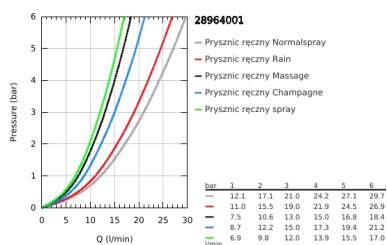

28 964 001 RELEXA 100 FIVE ZESTAW PRYSZNICOWY, 5 STRUMIENI

OPIS PRODUKTU

- Colour: chrom
- elementy składowe:
 - prysznic ręczny Relexa Five (28 796 000)
 - drążek prysznicowy, 600 mm (28 797)
 - z uchwytami ściennymi
 - wąż prysznicowy Rotaflex TwistStop 1750 mm (28 410 002)
 - GROHE DreamSpray perfekcyjny natrysk
 - GROHE LongLife trwała powłoka
 - GROHE FastFixation Plus regulowany rozstaw pomiędzy uchwytami dla dopasowania do istniejących otworów
 - GROHE SpeedClean system przeciw osadom wapiennym
 - Inner WaterGuide wewnętrzna izolacja chroniąca powierzchnię przed nagrzewaniem
 - TwistStop system zapobiegający skręcaniu węża prysznicowego