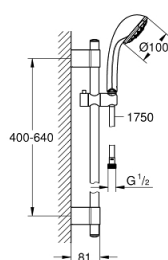

28 964 001 RELEXA 100 FIVE ZESTAW PRYSZNICOWY, 5 STRUMIENI

OPIS PRODUKTU

- Colour: chrom
- elementy składowe:
 - prysznic ręczny Relexa Five (28 796 000)
 - drążek prysznicowy, 600 mm (28 797)
 - z uchwytami ściennymi
 - wąż prysznicowy Rotaflex TwistStop 1750 mm (28 410 002)
 - GROHE DreamSpray perfekcyjny natrysk
 - GROHE LongLife trwała powłoka
 - GROHE FastFixation Plus regulowany rozstaw pomiędzy uchwytami dla dopasowania do istniejących otworów
 - GROHE SpeedClean system przeciw osadom wapiennym
 - Inner WaterGuide wewnętrzna izolacja chroniąca powierzchnię przed nagrzewaniem
 - TwistStop system zapobiegający skręcaniu węża prysznicowego

28 964 001 RELEXA 100 FIVE ZESTAW PRYSZNICOWY, 5 STRUMIENI

ELEMENTY ZAMIENNE, listopada 2021 – now

- 1: nakładka (Numer zamówienia 45922000)
 - 2: Ślizgacz (Numer zamówienia 48177000)
 - 3: mocowanie drążka prysznicowego (Numer zamówienia 48333000)
 - 4: sitko (Numer zamówienia 0700200M)
 - 5: Podkładka wyrównująca (Numer zamówienia 45914XE0)*
- Aksesoria opcjonalne