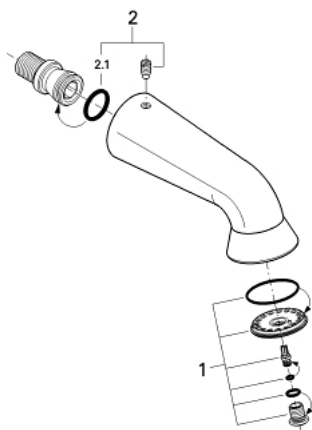

28 948 000 RELEXA PLUS 60 PRYSZNIC GÓRNY DLA SPORTOWCÓW

OPIS PRODUKTU

- Colour: chrom
- wersja wandaloodporna
- zabezpieczony przed kradzieżą
- gwint przyłącza 1/2"
- wysięg 148 mm
- GROHE LongLife trwała powłoka
- GROHE SpeedClean system przeciw osadom wapiennym

28 948 000 **RELEXA PLUS 60 PRYSZNIC GÓRNY
DLA SPORTOWCÓW**

ELEMENTY ZAMIENNE, stycznia 1998 – now

1: denko prysznic (Numer zamówienia 45661XX0)

2: wkręt bez łba M8 x 16 (Numer zamówienia 45137000)

2.1: O-ring Ø22 x Ø3 (Numer zamówienia 0128400M)