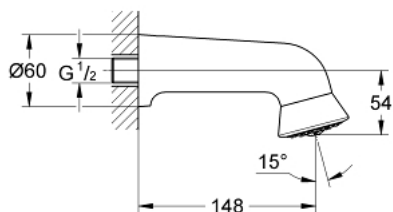

28 948 000 RELEXA PLUS 60 PRYSZNIC GÓRNY DLA SPORTOWCÓW

OPIS PRODUKTU

- Colour: chrom
- wersja wandaloodporna
- zabezpieczony przed kradzieżą
- gwint przyłącza 1/2"
- wysięg 148 mm
- GROHE LongLife trwała powłoka
- GROHE SpeedClean system przeciw osadom wapiennym

28 948 000 **RELEXA PLUS 60 PRYSZNIC GÓRNY
DLA SPORTOWCÓW**

ELEMENTY ZAMIENNE, stycznia 1998 – now

1: denko prysznic (Numer zamówienia 45661XX0)

2: wkręt bez łba M8 x 16 (Numer zamówienia 45137000)

2.1: O-ring Ø22 x Ø3 (Numer zamówienia 0128400M)