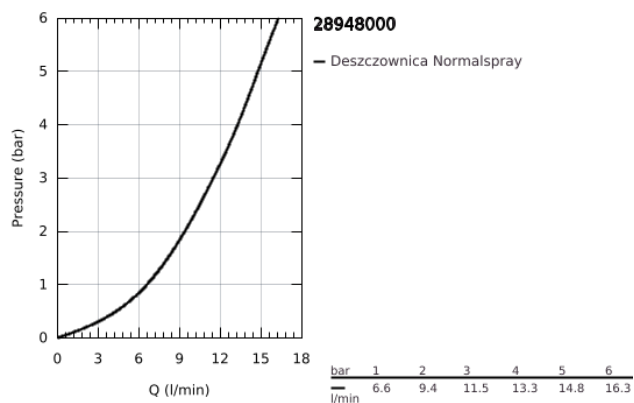

28 948 000 RELEXA PLUS 60 PRYSZNIC GÓRNY DLA SPORTOWCÓW

OPIS PRODUKTU

- Colour: chrom
- wersja wandaloodporna
- zabezpieczony przed kradzieżą
- gwint przyłącza 1/2"
- wysięg 148 mm
- GROHE LongLife trwała powłoka
- GROHE SpeedClean system przeciw osadom wapiennym