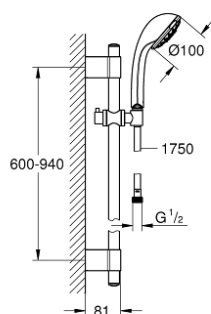

28 941 001 RELEXA 100 FIVE ZESTAW PRYSZNICOWY, 5 STRUMIENI

OPIS PRODUKTU

- Colour: chrom
- elementy składowe:
 - prysznic ręczny Relexa 100 Five (28 796 000)
 - drążek prysznicowy 900 mm (28 819 001)
 - z uchwytami ściennymi
 - wąż prysznicowy Rotaflex TwistStop 1750 mm (28 410 002)
- GROHE DreamSpray perfekcyjny natrysk
- GROHE LongLife trwała powłoka
- GROHE FastFixation Plus regulowany rozstaw pomiędzy uchwytami dla dopasowania do istniejących otworów
- GROHE SpeedClean system przeciw osadom wapiennym
- Inner WaterGuide wewnętrzna izolacja chroniąca powierzchnię przed nagrzewaniem
- TwistStop system zapobiegający skręcaniu węża prysznicowego

28 941 001 RELEXA 100 FIVE ZESTAW PRYSZNICOWY, 5 STRUMIENI

ELEMENTY ZAMIENNE, listopada 2016 – now

- 1: nakładka (Numer zamówienia 45922000)
 - 2: Ślizgacz (Numer zamówienia 06765000)
 - 3: mocowanie drążka prysznicowego (Numer zamówienia 48333000)
 - 4: sitko (Numer zamówienia 0700200M)
 - 5: Podkładka wyrównująca (Numer zamówienia 45914XE0)*
- Aksesoria opcjonalne