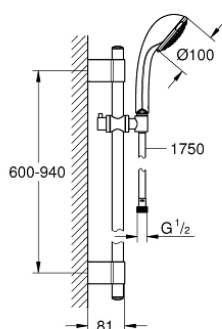

28 831 001 RELEXA 100 TRIO ZESTAW Z DRAŻKIEM PRYSZNICOWYM, 3 STRUMIENIE

OPIS PRODUKTU

- Colour: chrom
- elementy składowe:
 - prysznic ręczny Relexa 100 Trio (28 793 000)
 - drążek prysznicowy 900 mm (28 819 001)
 - z uchwytami ściennymi
 - wąż prysznicowy Rotaflex TwistStop 1750 mm (28 410 002)
- GROHE DreamSpray perfekcyjny natrysk
- GROHE LongLife trwała powłoka
- GROHE FastFixation Plus system instalacyjny
- GROHE FastFixation Plus regulowany rozstaw pomiędzy uchwytami dla dopasowania do istniejących otworów
- GROHE SpeedClean system przeciw osadom wapiennym
- Inner WaterGuide wewnętrzna izolacja chroniąca powierzchnię przed nagrzewaniem
- TwistStop system zapobiegający skręcaniu węża prysznicowego

28 831 001 RELEXA 100 TRIO ZESTAW Z DRAŻKIEM PRYSZNICOWYM, 3 STRUMIENIE

ELEMENTY ZAMIENNE, października 2016 – now

- 1: nakładka (Numer zamówienia 45922000)
 - 2: Ślizgacz (Numer zamówienia 06765000)
 - 3: mocowanie drążka prysznicowego (Numer zamówienia 48333000)
 - 4: sitko (Numer zamówienia 0700200M)
 - 5: Podkładka wyrównująca (Numer zamówienia 45914XE0)*
- Aksesoria opcjonalne