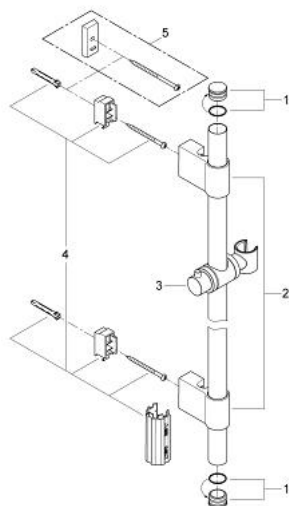

## 28 797 BE0 RAINSHOWER DRAŻEK PRYSZNICOWY, 600 MM

### OPIS PRODUKTU

- Colour: polished nickel
- z uchwytami ściennymi
- regulowany i przesuwany uchwyt
- przestawialny odstęp pomiędzy mocowaniami ściennymi w celu dostosowania do istniejących otworów
- pasujący do pryszniców ręcznych Relaxa
- Trio (28 793 000)
- Champagne (28 794 000)
- Massage (28 795 000)
- Five (28 796 000)
- pasujący do pryszniców ręcznych Rainshower
- Classic 130 mm (28 764 000)
- Classic 160 mm (28 765 000)
- Cosmopolitan 130 mm (28 755 000)
- Cosmopolitan 160 mm (28 756 000)
- GROHE LongLife trwała powłoka

## 28 797 BE0 RAINSHOWER DRĄŻEK PRYSZNICOWY, 600 MM