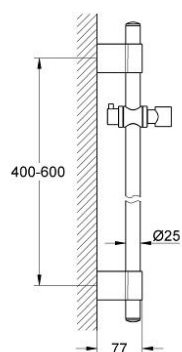

## 28 797 BE0 RAINSHOWER DRAŻEK PRYSZNICOWY, 600 MM

### OPIS PRODUKTU

- Colour: polished nickel
- z uchwytami ściennymi
- regulowany i przesuwany uchwyt
- przestawialny odstęp pomiędzy mocowaniami ściennymi w celu dostosowania do istniejących otworów
- pasujący do pryszniców ręcznych Relaxa
- Trio (28 793 000)
- Champagne (28 794 000)
- Massage (28 795 000)
- Five (28 796 000)
- pasujący do pryszniców ręcznych Rainshower
- Classic 130 mm (28 764 000)
- Classic 160 mm (28 765 000)
- Cosmopolitan 130 mm (28 755 000)
- Cosmopolitan 160 mm (28 756 000)
- GROHE LongLife trwała powłoka

## 28 797 BE0 RAINSHOWER DRĄŻEK PRYSZNICOWY, 600 MM