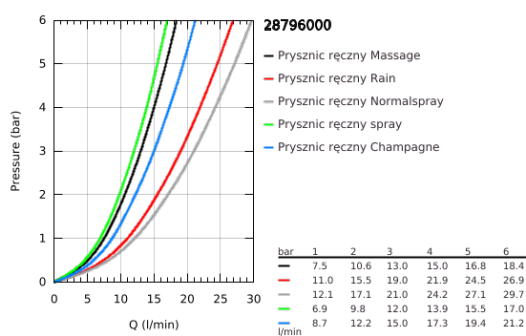

## 28 796 000 RELEXA 100 FIVE PRYSZNIC RĘCZNY 5 STRUMIENIE

### OPIS PRODUKTU

- Colour: chrom
- rodzaje strumieni: Normal/Jet/Rain/Massage/Champagne
- GROHE DreamSpray perfekcyjny natrysk
- GROHE LongLife trwała powłoka
- GROHE SpeedClean system przeciw osadom wapiennym
- Inner WaterGuide wewnętrzna izolacja chroniąca powierzchnię przed nagrzewaniem
- uniwersalny montaż, pasuje do wszystkich standardowych węży prysznicowych.
- nadaje się do podgrzewaczy przepływowych
- minimalny przepływ 7,5 l/min
- min. rekomendowane ciśnienie 1,0 bar