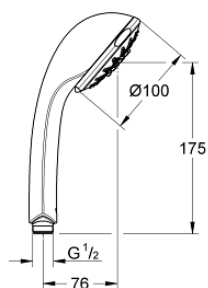

## 28 796 000 RELEXA 100 FIVE PRYSZNIC RĘCZNY 5 STRUMIENIE

### OPIS PRODUKTU

- Colour: chrom
- rodzaje strumieni: Normal/Jet/Rain/Massage/Champagne
- GROHE DreamSpray perfekcyjny natrysk
- GROHE LongLife trwała powłoka
- GROHE SpeedClean system przeciw osadom wapiennym
- Inner WaterGuide wewnętrzna izolacja chroniąca powierzchnię przed nagrzewaniem
- uniwersalny montaż, pasuje do wszystkich standardowych węży prysznicowych.
- nadaje się do podgrzewaczy przepływowych
- minimalny przepływ 7,5 l/min
- min. rekomendowane ciśnienie 1,0 bar

## 28 796 000 RELEXA 100 FIVE PRYSZNIC RĘCZNY 5 STRUMIENIE

**ELEMENTY ZAMIENNE**, czerwca 2005 – now

1: sitko (Numer zamówienia 0700200M)