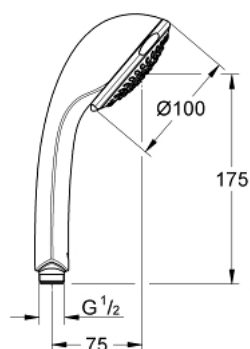

28 793 000 RELEXA 100 TRIO SŁUCHAWKA PRYSZNICOWA, 3 STRUMIENIE

OPIS PRODUKTU

- Colour: chrom
- rodzaje strumieni: Normal/Jet/Rain
- GROHE DreamSpray perfekcyjny natrysk
- GROHE LongLife trwała powłoka
- GROHE SpeedClean system przeciw osadom wapiennym
- Inner WaterGuide wewnętrzna izolacja chroniąca powierzchnię przed nagrzewaniem
- uniwersalny montaż, pasuje do wszystkich standardowych węży prysznicowych.
- nadaje się do podgrzewaczy przepływowych
- minimalny przepływ 5 l/min
- min. rekomendowane ciśnienie 1,0 bar

Pure Freude
an Wasser

28 793 000 RELEXA 100 TRIO SŁUCHAWKA PRYSZNICOWA, 3 STRUMIENIE

ELEMENTY ZAMIENNE, czerwca 2005 – now

1: sitko (Numer zamówienia 0700200M)