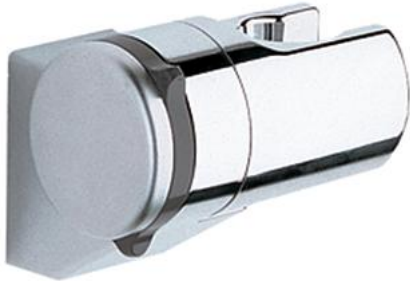

28 623 000 RELEXA UCHWYT PRYSZNICOWY ŚCIENNY

OPIS PRODUKTU

- Colour: chrom
- przestawialny
- GROHE LongLife trwała powłoka

28 623 000 RELEXA UCHWYT PRYSZNICOWY ŚCIENNY

ELEMENTY ZAMIENNE, stycznia 1991 – now

1: nakładka (Numer zamówienia 45652P00)