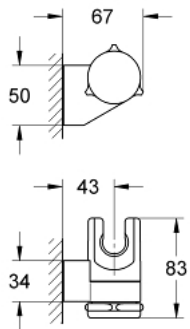

28 623 000 RELEXA UCHWYT PRYSZNICOWY ŚCIENNY

OPIS PRODUKTU

- Colour: chrom
- przestawialny
- GROHE LongLife trwała powłoka

28 623 000 RELEXA UCHWYT PRYSZNICOWY ŚCIENNY

ELEMENTY ZAMIENNE, stycznia 1991 – now

1: nakładka (Numer zamówienia 45652P00)