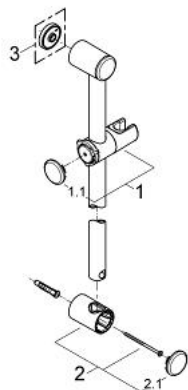

28 621 000 RELEXA DRAŻEK PRYSZNICOWY, 1000 MM

OPIS PRODUKTU

- Colour: chrom
- Ø 28 mm
- z uchwytami ściennymi
- regulowany i przesuwany uchwyt
- regulacja kąta nachylenia za pomocą mechanizmu rastrowego
- regulacja wysokości za pomocą pokrętła
- GROHE LongLife trwała powłoka

28 621 000 RELEXA DRĄŻEK PRYSZNICOWY, 1000 MM

ELEMENTY ZAMIENNE, lipca 2004 – now

- 1: Ślizgacz (Numer zamówienia 45650IP0)
 - 1.1: nakładka (Numer zamówienia 45652P00)
 - 2: mocowanie drążka prysznicowego (Numer zamówienia 45196IP0)
 - 2.1: nakładka (Numer zamówienia 45652P00)
 - 3: Podkładka wyrównująca (Numer zamówienia 45459000)*
- Aksesoria opcjonalne