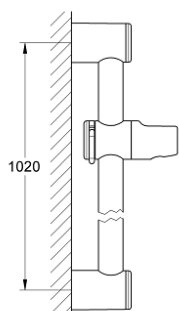

28 621 000 RELEXA DRAŻEK PRYSZNICOWY, 1000 MM

OPIS PRODUKTU

- Colour: chrom
- Ø 28 mm
- z uchwytami ściennymi
- regulowany i przesuwany uchwyt
- regulacja kąta nachylenia za pomocą mechanizmu rastrowego
- regulacja wysokości za pomocą pokrętła
- GROHE LongLife trwała powłoka

28 621 000 RELEXA DRĄŻEK PRYSZNICOWY, 1000 MM

ELEMENTY ZAMIENNE, lipca 2004 – now

- 1: Ślizgacz (Numer zamówienia 45650IP0)
 - 1.1: nakładka (Numer zamówienia 45652P00)
 - 2: mocowanie drążka prysznicowego (Numer zamówienia 45196IP0)
 - 2.1: nakładka (Numer zamówienia 45652P00)
 - 3: Podkładka wyrównująca (Numer zamówienia 45459000)*
- Aksesoria opcjonalne