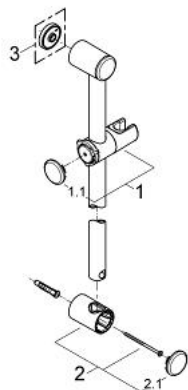

28 620 000 RELEXA DRAŻEK PRYSZNICOWY, 600 MM

OPIS PRODUKTU

- Colour: chrom
- Ø 28 mm
- z uchwytami ściennymi
- regulowany i przesuwany uchwyt
- regulacja kąta nachylenia za pomocą mechanizmu rastrowego
- regulacja wysokości za pomocą pokrętła
- GROHE LongLife trwała powłoka

28 620 000 RELEXA DRĄŻEK PRYSZNICOWY, 600 MM

ELEMENTY ZAMIENNE, lipca 2004 – now

1: Ślizgacz (Numer zamówienia 45650IP0)

1.1: nakładka (Numer zamówienia 45652P00)

2: mocowanie drążka prysznicowego (Numer zamówienia 45196IP0)