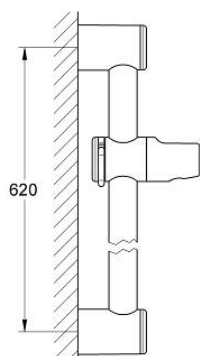

28 620 000 RELEXA DRAŻEK PRYSZNICOWY, 600 MM

OPIS PRODUKTU

- Colour: chrom
- Ø 28 mm
- z uchwytami ściennymi
- regulowany i przesuwany uchwyt
- regulacja kąta nachylenia za pomocą mechanizmu rastrowego
- regulacja wysokości za pomocą pokrętła
- GROHE LongLife trwała powłoka

28 620 000 RELEXA DRĄŻEK PRYSZNICOWY, 600 MM

ELEMENTY ZAMIENNE, lipca 2004 – now

1: Ślizgacz (Numer zamówienia 45650IP0)

1.1: nakładka (Numer zamówienia 45652P00)

2: mocowanie drążka prysznicowego (Numer zamówienia 45196IP0)

2.1: nakładka (Numer zamówienia 45652P00)

3: Podkładka wyrównująca (Numer zamówienia 45459000)*

Aksesoria opcjonalne