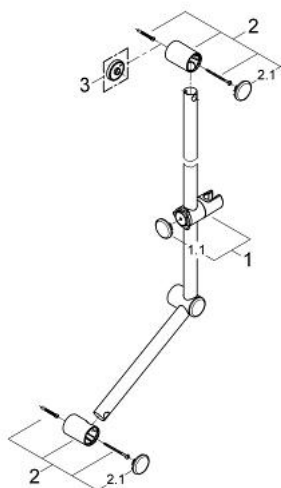

28 587 000 RELEXA DRAŻEK PRYSZNICOWY, 900 MM

OPIS PRODUKTU

- Colour: chrom
- z pokrętłem
- pokrętło może być montowane lewo- lub prawostronnie
- z mocowaniami ściennymi (3 szt.)
- ślizgacz z metalową tuleją
- regulacja kąta nachylenia za pomocą mechanizmu rastrowego
- regulacja wysokości za pomocą pokrętła
- GROHE LongLife trwała powłoka

28 587 000 RELEXA DRAŻEK PRYSZNICOWY, 900 MM

ELEMENTY ZAMIENNE, października 2004 – now

1: Ślizgacz prysznicowy z metalową tuleją (Numer zamówienia 12435000)

1.1: nakładka (Numer zamówienia 45652P00)

2: mocowanie drążka prysznicowego (Numer zamówienia 45196IP0)

2.1: nakładka (Numer zamówienia 45652P00)

3: Podkładka wyrównująca (Numer zamówienia 45459000)*

Aksesoria opcjonalne