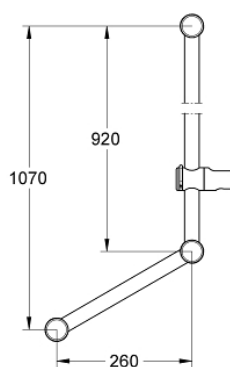

28 587 000 RELEXA DRAŻEK PRYSZNICOWY, 900 MM

OPIS PRODUKTU

- Colour: chrom
- z pokrętłem
- pokrętło może być montowane lewo- lub prawostronnie
- z mocowaniami ściennymi (3 szt.)
- ślizgacz z metalową tuleją
- regulacja kąta nachylenia za pomocą mechanizmu rastrowego
- regulacja wysokości za pomocą pokrętła
- GROHE LongLife trwała powłoka

28 587 000 RELEXA DRAŻEK PRYSZNICOWY, 900 MM

ELEMENTY ZAMIENNE, października 2004 – now

1: Ślizgacz prysznicowy z metalową tuleją (Numer zamówienia 12435000)

1.1: nakładka (Numer zamówienia 45652P00)

2: mocowanie drążka prysznicowego (Numer zamówienia 45196IP0)

2.1: nakładka (Numer zamówienia 45652P00)

3: Podkładka wyrównująca (Numer zamówienia 45459000)*

Aksesoria opcjonalne