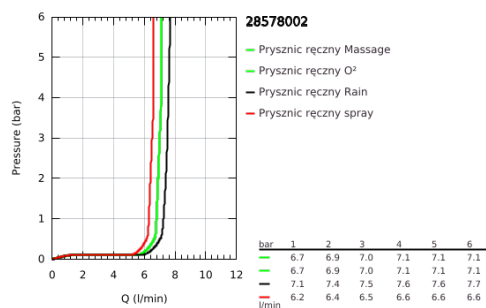

28 578 002 TEMPESTA 100 PRYSZNIC RĘCZNY 4 STRUMIENIE

OPIS PRODUKTU

- Colour: chrom
- strumień GROHE Rain O², Rain, Massage, Jet
- GROHE DreamSpray perfekcyjny natrysk
- GROHE LongLife trwała powłoka
- GROHE SpeedClean system przeciw osadom wapiennym
- Inner WaterGuide wewnętrzna izolacja chroniąca powierzchnię przed nagrzewaniem
- uniwersalny montaż, pasuje do wszystkich standardowych węży prysznicowych.
- nadaje się do podgrzewaczy przepływowych

Pure Freude
an Wasser

28 578 002 TEMPESTA 100 PRYSZNIC RĘCZNY 4 STRUMIENIE

ELEMENTY ZAMIENNE, marca 2017 – now

1: sitko (Numer zamówienia 0700200M)