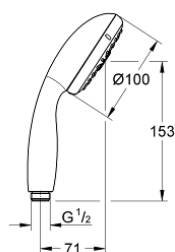

28 578 002 TEMPESTA 100 PRYSZNIC RĘCZNY 4 STRUMIENIE

OPIS PRODUKTU

- Colour: chrom
- strumień GROHE Rain O², Rain, Massage, Jet
- GROHE DreamSpray perfekcyjny natrysk
- GROHE LongLife trwała powłoka
- GROHE SpeedClean system przeciw osadom wapiennym
- Inner WaterGuide wewnętrzna izolacja chroniąca powierzchnię przed nagrzewaniem
- uniwersalny montaż, pasuje do wszystkich standardowych węży prysznicowych.
- nadaje się do podgrzewaczy przepływowych

Pure Freude
an Wasser

28 578 002 TEMPESTA 100 PRYSZNIC RĘCZNY 4 STRUMIENIE

ELEMENTY ZAMIENNE, marca 2017 – now

1: sitko (Numer zamówienia 0700200M)