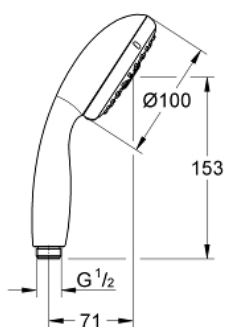

28 578 001 TEMPESTA 100 PRYSZNIC RĘCZNY 4 STRUMIENIE

OPIS PRODUKTU

- Colour: chrom
- strumień GROHE Rain O², Rain, Massage, Jet
- GROHE DreamSpray perfekcyjny natrysk
- GROHE LongLife trwała powłoka
- GROHE SpeedClean system przeciw osadom wapiennym
- Inner WaterGuide wewnętrzna izolacja chroniąca powierzchnię przed nagrzewaniem
- uniwersalny montaż, pasuje do wszystkich standardowych węży prysznicowych.
- nadaje się do podgrzewaczy przepływowych

28 578 001 **TEMPESTA 100 PRYSZNIC RĘCZNY 4 STRUMIENIE**

ELEMENTY ZAMIENNE, sierpnia 2010 – now

1: sitko (Numer zamówienia 0700200M)