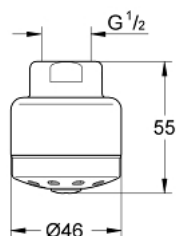

## 28 545 000 RELEXA LOW AEROSOL 45 PRYSZNIC GÓRNY, JEDNOSTRUMIENIOWY

### OPIS PRODUKTU

- Colour: chrom
- demontaż tylko przy użyciu narzędzi
- ogranicznik przepływu
- maksymalny przepływ 9,5 l/min.
- gwint przyłącza 1/2"
- GROHE LongLife trwała powłoka

## 28 545 000 RELEXA LOW AEROSOL 45 PRYSZNIC GÓRNY, JEDNOSTRUMIENIOWY

**ELEMENTY ZAMIENNE**, kwietnia 2008 – now

1: sitko (Numer zamówienia 0700200M)

2: wkręt bez łba M4x5 (Numer zamówienia 0240300M)