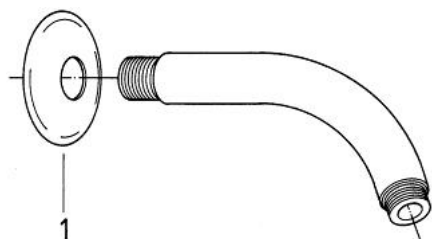

## 28 541 000 RELEXA RAMIĘ PRYSZNICA 147 MM

### OPIS PRODUKTU

- Colour: chrom
- gwint przyłącza 1/2"
- rozeta
- GROHE LongLife trwała powłoka

28 541 000 **RELEXA RAMIĘ PRYSZNICA 147 MM**

**ELEMENTY ZAMIENNE**, stycznia 1989 – now

1: rozeta 1/2" (Numer zamówienia 02201000)