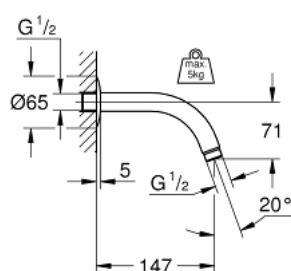

## 28 541 000 RELEXA RAMIĘ PRYSZNICA 147 MM

### OPIS PRODUKTU

- Colour: chrom
- gwint przyłącza 1/2"
- rozeta
- GROHE LongLife trwała powłoka

28 541 000 **RELEXA RAMIĘ PRYSZNICA 147 MM**

**ELEMENTY ZAMIENNE**, stycznia 1989 – now

1: rozeta 1/2" (Numer zamówienia 02201000)