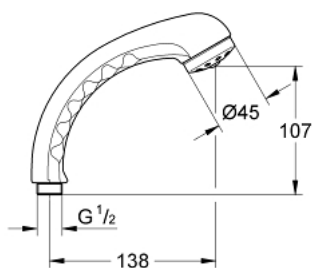

28 537 000 RELEXA LOW AEROSOL 46 JEDNOSTRUMIENIOWY PRYSZNIC RĘCZNY

OPIS PRODUKTU

- Colour: chrom
- denko prysznicowe metalowe
- GROHE LongLife trwała powłoka
- ogranicznik przepływu
- uniwersalny montaż, pasuje do wszystkich standardowych węży prysznicowych.
- maksymalny przepływ 9,5 l/min.

28 537 000 **RELEXA LOW AEROSOL 46 JEDNOSTRUMIENIOWY PRYSZNIC RĘCZNY**

ELEMENTY ZAMIENNE, stycznia 1989 – now

1: denko prysznic (Numer zamówienia 45450000)