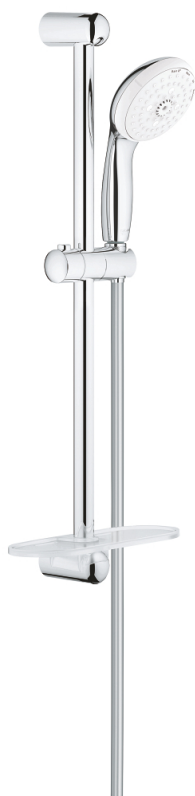

28 436 002 TEMPESTA 100 ZESTAW PRYSZNICOWY, 4 STRUMIENIE

OPIS PRODUKTU

- Colour: chrom
- elementy składowe:
- prysznic ręczny (28 421 002)
- drążek prysznicowy, 600 mm (27 523)
- wąż prysznicowy Relaxflex 1750 mm 1/2" x 1/2" (28 154)
- półka GROHE EasyReach (27 596 000)
- GROHE EcoJoy ogranicznik przepływu 9,5 l/min
- GROHE DreamSpray perfekcyjny natrysk
- GROHE LongLife trwała powłoka
- GROHE SpeedClean system przeciw osadom wapiennym
- Inner WaterGuide wewnętrzna izolacja chroniąca powierzchnię przed nagrzewaniem
- ShockProof silikonowy pierścień chroniący słuchawkę w razie upadku
- nadaje się do podgrzewaczy przepływowych