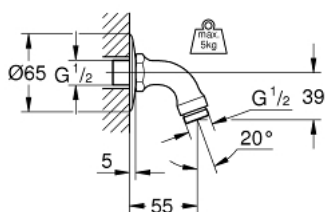

28 429 000 RELEXA RAMIĘ PRYSZNICA 55 MM

OPIS PRODUKTU

- Colour: chrom
- gwint przyłącza 1/2"
- GROHE LongLife trwała powłoka

28 429 000 RELEXA RAMIĘ PRYSZNICA 55 MM

ELEMENTY ZAMIENNE, stycznia 1978 – now

1: rozeta 1/2" (Numer zamówienia 02201000)