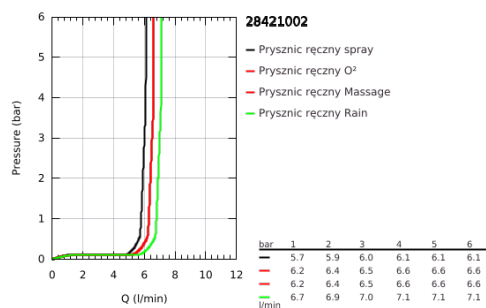

## 28 421 002 TEMPESTA 100 PRYSZNIC RĘCZNY 4 STRUMIENIE

### OPIS PRODUKTU

- Colour: chrom
- strumień GROHE Rain O<sup>2</sup>, Rain, Massage, Jet
- GROHE EcoJoy ogranicznik przepływu 9,5 l/min
- GROHE DreamSpray perfekcyjny natrysk
- GROHE LongLife trwała powłoka
- GROHE SpeedClean system przeciw osadom wapiennym
- Inner WaterGuide wewnętrzna izolacja chroniąca powierzchnię przed nagrzewaniem
- ShockProof silikonowy pierścień chroniący słuchawkę w razie upadku
- uniwersalny montaż, pasuje do wszystkich standardowych węży prysznicowych.
- nadaje się do podgrzewaczy przepływowych