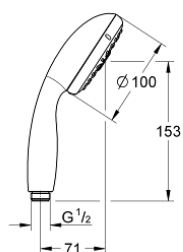

## 28 421 002 TEMPESTA 100 PRYSZNIC RĘCZNY 4 STRUMIENIE

### OPIS PRODUKTU

- Colour: chrom
- strumień GROHE Rain O<sup>2</sup>, Rain, Massage, Jet
- GROHE EcoJoy ogranicznik przepływu 9,5 l/min
- GROHE DreamSpray perfekcyjny natrysk
- GROHE LongLife trwała powłoka
- GROHE SpeedClean system przeciw osadom wapiennym
- Inner WaterGuide wewnętrzna izolacja chroniąca powierzchnię przed nagrzewaniem
- ShockProof silikonowy pierścień chroniący słuchawkę w razie upadku
- uniwersalny montaż, pasuje do wszystkich standardowych węży prysznicowych.
- nadaje się do podgrzewaczy przepływowych