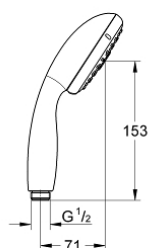

28 419 002 TEMPESTA 100 SŁUCHAWKA PRYSZNICOWA, 3 STRUMIENIE

OPIS PRODUKTU

- Colour: chrom
- strumień GROHE Rain O², Rain, Massage
- GROHE EcoJoy ogranicznik przepływu 9,5 l/min
- GROHE DreamSpray perfekcyjny natrysk
- GROHE LongLife trwała powłoka
- GROHE SpeedClean system przeciw osadom wapiennym
- Inner WaterGuide wewnętrzna izolacja chroniąca powierzchnię przed nagrzewaniem
- ShockProof silikonowy pierścień chroniący słuchawkę w razie upadku
- uniwersalny montaż, pasuje do wszystkich standardowych węży prysznicowych.
- nadaje się do podgrzewaczy przepływowych

Pure Freude
an Wasser

28 419 002 **TEMPESTA 100 SŁUCHAWKA PRYSZNICOWA, 3 STRUMIENIE**

ELEMENTY ZAMIENNE, marca 2017 – now

1: sitko (Numer zamówienia 0700200M)