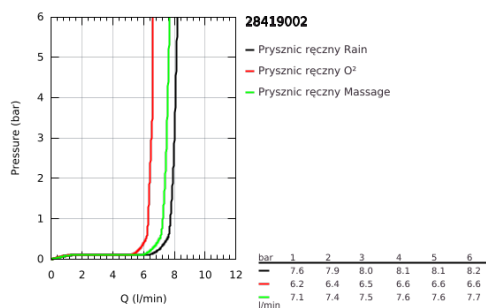

28 419 002 TEMPESTA 100 SŁUCHAWKA PRYSZNICOWA, 3 STRUMIENIE

OPIS PRODUKTU

- Colour: chrom
- strumień GROHE Rain O², Rain, Massage
- GROHE EcoJoy ogranicznik przepływu 9,5 l/min
- GROHE DreamSpray perfekcyjny natrysk
- GROHE LongLife trwała powłoka
- GROHE SpeedClean system przeciw osadom wapiennym
- Inner WaterGuide wewnętrzna izolacja chroniąca powierzchnię przed nagrzewaniem
- ShockProof silikonowy pierścień chroniący słuchawkę w razie upadku
- uniwersalny montaż, pasuje do wszystkich standardowych węży prysznicowych.
- nadaje się do podgrzewaczy przepływowych

Pure Freude
an Wasser

28 419 002 **TEMPESTA 100 SŁUCHAWKA PRYSZNICOWA, 3 STRUMIENIE**

ELEMENTY ZAMIENNE, marca 2017 – now

1: sitko (Numer zamówienia 0700200M)