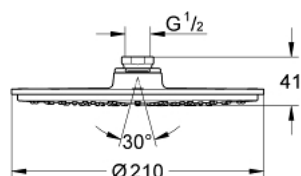

28 373 000 RAINSHOWER COSMOPOLITAN 210 PRYSZNIC GÓRNY, JEDNOSTRUMIENIOWY

OPIS PRODUKTU

- Colour: chrom
- rodzaj strumienia: Rain
- minimalne ciśnienie 0,5 bar
- maksymalne natężenie przepływu (przy 3 barach): 8 l/min
- Ø 210 mm
- materiał: metal
- 120 dysz
- z przegubem kulowym
- kąt obrotu $\pm 15^\circ$
- gwint przyłącza 1/2"
- GROHE EcoJoy mniejsze zużycie wody
- GROHE DreamSpray perfekcyjny natrysk
- GROHE LongLife trwała powłoka
- GROHE SpeedClean system przeciw osadom wapiennym

28 373 000 RAINSHOWER COSMOPOLITAN 210 PRYSZNIC GÓRNY, JEDNOSTRUMIENIOWY

ELEMENTY ZAMIENNE, stycznia 2002 – marca 2012

1: zestaw części zamiennych (Numer zamówienia 45933000)