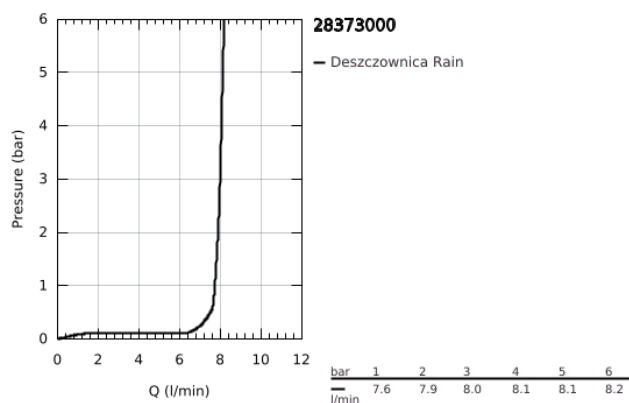

28 373 000 RAINSHOWER COSMOPOLITAN 210 PRYSZNIC GÓRNY, JEDNOSTRUMIENIOWY

OPIS PRODUKTU

- Colour: chrom
- rodzaj strumienia: Rain
- minimalne ciśnienie 0,5 bar
- maksymalne natężenie przepływu (przy 3 barach): 8 l/min
- Ø 210 mm
- materiał: metal
- 120 dysz
- z przegubem kulowym
- kąt obrotu $\pm 15^\circ$
- gwint przyłącza 1/2"
- GROHE EcoJoy mniejsze zużycie wody
- GROHE DreamSpray perfekcyjny natrysk
- GROHE LongLife trwała powłoka
- GROHE SpeedClean system przeciw osadom wapiennym

28 373 000 RAINSHOWER COSMOPOLITAN 210 PRYSZNIC GÓRNY, JEDNOSTRUMIENIOWY

ELEMENTY ZAMIENNE, stycznia 2002 – marca 2012

1: zestaw części zamiennych (Numer zamówienia 45933000)