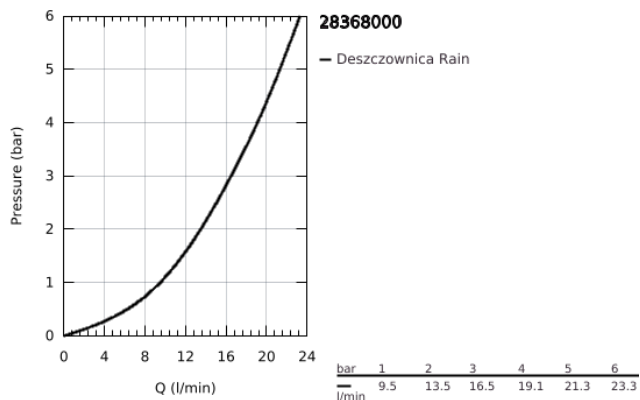

28 368 000 RAINSHOWER COSMOPOLITAN 210 PRYSZNIC GÓRNY, JEDNOSTRUMIENIOWY

OPIS PRODUKTU

- Colour: chrom
- rodzaj strumienia: Rain
- minimalne ciśnienie 0,5 bar
- maksymalne natężenie przepływu (przy 3 barach): 16,5 l/min
- Ø 210 mm
- materiał: metal
- z przegubem kulowym
- kąt obrotu $\pm 15^\circ$
- gwint przyłącza 1/2"
- GROHE DreamSpray perfekcyjny natrysk
- GROHE LongLife trwała powłoka
- GROHE SpeedClean system przeciw osadom wapiennym
- nadaje się do podgrzewaczy przepływowych
- do zastosowania z ramieniem :28 384, 28 497, 28 576 lub 28 724

28 368 000 **RAINSHOWER COSMOPOLITAN 210 PRYSZNIC GÓRNY,
JEDNOSTRUMIENIOWY**

ELEMENTY ZAMIENNE, stycznia 2002 – now

1: zestaw części zamiennych (Numer zamówienia 45933000)