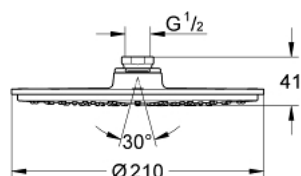

28 368 000 RAINSHOWER COSMOPOLITAN 210 PRYSZNIC GÓRNY, JEDNOSTRUMIENIOWY

OPIS PRODUKTU

- Colour: chrom
- rodzaj strumienia: Rain
- minimalne ciśnienie 0,5 bar
- maksymalne natężenie przepływu (przy 3 barach): 16,5 l/min
- Ø 210 mm
- materiał: metal
- z przegubem kulowym
- kąt obrotu $\pm 15^\circ$
- gwint przyłącza 1/2"
- GROHE DreamSpray perfekcyjny natrysk
- GROHE LongLife trwała powłoka
- GROHE SpeedClean system przeciw osadom wapiennym
- nadaje się do podgrzewaczy przepływowych
- do zastosowania z ramieniem :28 384, 28 497, 28 576 lub 28 724

28 368 000 **RAINSHOWER COSMOPOLITAN 210 PRYSZNIC GÓRNY,
JEDNOSTRUMIENIOWY**

ELEMENTY ZAMIENNE, stycznia 2002 – now

1: zestaw części zamiennych (Numer zamówienia 45933000)