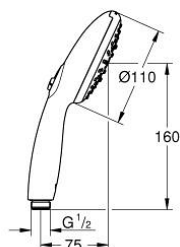

## 28 261 003 TEMPESTA 110 SŁUCHAWKA PRYSZNICOWA, 3 STRUMIENIE

### OPIS PRODUKTU

- Colour: chrom
- strumień Rain, Jet, Massage
- maksymalne natężenie przepływu (przy 3 barach): 13,5 l/min
- GROHE SmartSwitch intuicyjny i łatwy przełącznik ułatwia wybór preferowanego strumienia wody
- GROHE DreamSpray perfekcyjny natrysk
- GROHE LongLife trwała powłoka
- GROHE SpeedClean system przeciw osadom wapiennym
- Inner WaterGuide wewnętrzna izolacja chroniąca powierzchnię przed nagrzewaniem
- ShockProof silikonowy pierścień chroniący słuchawkę w razie upadku
- uniwersalny montaż, pasuje do wszystkich standardowych węży prysznicowych.
- min. rekomendowane ciśnienie 1,0 bar
- nadaje się do podgrzewaczy przepływowych
- Wariant produktu: Professional