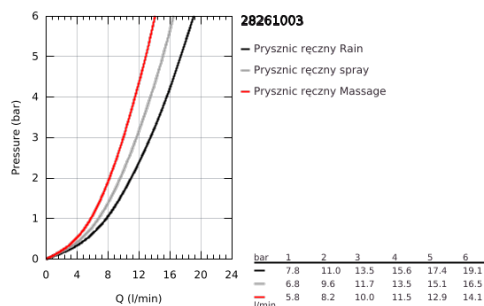

### OPIS PRODUKTU

- Colour: chrom
- strumień Rain, Jet, Massage
- maksymalne natężenie przepływu (przy 3 barach): 13,5 l/min
- GROHE SmartSwitch intuicyjny i łatwy przełącznik ułatwia wybór preferowanego strumienia wody
- GROHE DreamSpray perfekcyjny natrysk
- GROHE LongLife trwała powłoka
- GROHE SpeedClean system przeciw osadom wapiennym
- Inner WaterGuide wewnętrzna izolacja chroniąca powierzchnię przed nagrzewaniem
- ShockProof silikonowy pierścień chroniący słuchawkę w razie upadku
- uniwersalny montaż, pasuje do wszystkich standardowych węży prysznicowych.
- min. rekomendowane ciśnienie 1,0 bar
- nadaje się do podgrzewaczy przepływowych
- Wariant produktu: Professional