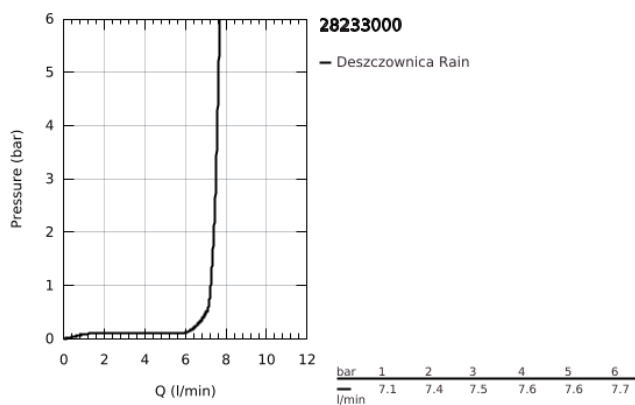

28 233 000 EUPHORIA COSMOPOLITAN 160 PRYSZNIC GÓRNY, JEDNOSTRUMIENIOWY

OPIS PRODUKTU

- Colour: chrom
- rodzaj strumienia: Rain
- maksymalne natężenie przepływu (przy 3 barach): 7,5 l/min
- obrotowe złącze kulowe +/- 15°
- gwint przyłącza 1/2"
- GROHE EcoJoy mniejsze zużycie wody
- GROHE DreamSpray perfekcyjny natrysk
- GROHE LongLife trwała powłoka
- GROHE SpeedClean system przeciw osadom wapiennym
- nadaje się do podgrzewaczy przepływowych
- min. rekomendowane ciśnienie 1,0 bar

28 233 000 **EUPHORIA COSMOPOLITAN 160 PRYSZNIC GÓRNY, JEDNOSTRUMIENIOWY**

ELEMENTY ZAMIENNE, marca 2009 – now

1: uszczelka $\varnothing 18,5 \times \varnothing 12 \times 2$ (Numer zamówienia 0138900M)

2: sitko (Numer zamówienia 0676800M)