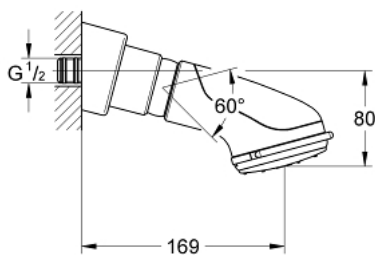

28 190 000 RELEXA PLUS 80 DUAL DESZCZOWNICA, 2 STRUMIENIE

OPIS PRODUKTU

- Colour: chrom
- Jet/Normal
- przegub kulowy
- regulowany kąt nachylenia
- gwint przyłącza z założoną uszczelką
- do prysznicz lub wanny
- GROHE LongLife trwała powłoka
- GROHE SpeedClean system przeciw osadom wapiennym

28 190 000 RELEXA PLUS 80 DUAL DESZCZOWNICA, 2 STRUMIENIE

ELEMENTY ZAMIENNE, stycznia 1991 – now

- 1: denko prysznicza (Numer zamówienia 45663000)
- 2: Rozeta (Numer zamówienia 45664000)
- 3: wkręt bez łba M6x6 (Numer zamówienia 45665000)
- 4: sitko (Numer zamówienia 0492200M)