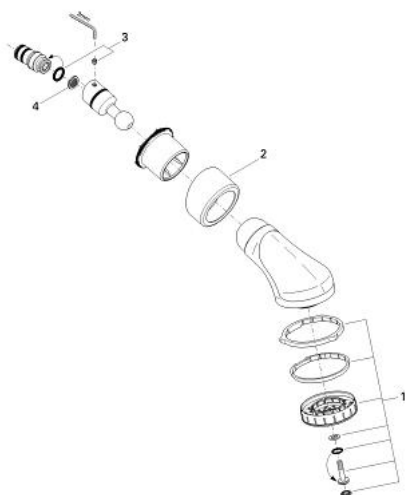

28 190 000 RELEXA PLUS 80 DUAL DESZCZOWNICA, 2 STRUMIENIE

OPIS PRODUKTU

- Colour: chrom
- Jet/Normal
- przegub kulowy
- regulowany kąt nachylenia
- gwint przyłącza z założoną uszczelką
- do prysznicz lub wanny
- GROHE LongLife trwała powłoka
- GROHE SpeedClean system przeciw osadom wapiennym

28 190 000 RELEXA PLUS 80 DUAL DESZCZOWNICA, 2 STRUMIENIE

ELEMENTY ZAMIENNE, stycznia 1991 – now

- 1: denko prysznicza (Numer zamówienia 45663000)
- 2: Rozeta (Numer zamówienia 45664000)
- 3: wkręt bez łba M6x6 (Numer zamówienia 45665000)
- 4: sitko (Numer zamówienia 0492200M)