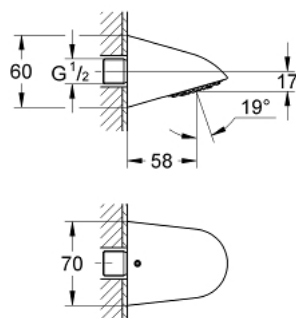

28 002 000 RELEXA 70 PRYSZNIC GÓRNY DLA SPORTOWCÓW

OPIS PRODUKTU

- Colour: chrom
- niska emisja aerozoli
- wersja wandaloodporna
- zabezpieczony przed kradzieżą
- gwint przyłącza 1/2"
- wysięg 58 mm
- ogranicznik przepływu 9 l/min. i 12 l/min.
- GROHE DreamSpray perfekcyjny natrysk
- GROHE LongLife trwała powłoka
- GROHE SpeedClean system przeciw osadom wapiennym
- Inner WaterGuide wewnętrzna izolacja chroniąca powierzchnię przed nagrzewaniem
- forma budowy E
- podłączenie leworęczne
- min. rekomendowane ciśnienie 1,0 bar

28 002 000 RELEXA 70 PRYSZNIC GÓRNY DLA SPORTOWCÓW

ELEMENTY ZAMIENNE, czerwca 2008 – now

- 1: denko prysznic (Numer zamówienia 48011000)
- 2: ogranicznik przepływu (Numer zamówienia 4211400M)
- 3: ogranicznik przepływu (Numer zamówienia 4211500M)