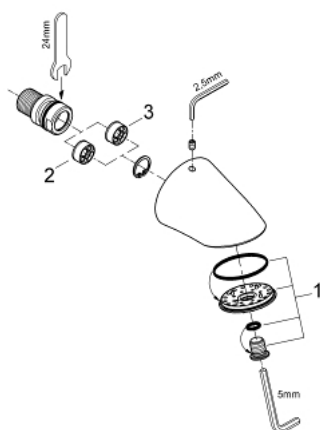

28 002 000 RELEXA 70 PRYSZNIC GÓRNY DLA SPORTOWCÓW

OPIS PRODUKTU

- Colour: chrom
- niska emisja aerozoli
- wersja wandaloodporna
- zabezpieczony przed kradzieżą
- gwint przyłącza 1/2"
- wysięg 58 mm
- ogranicznik przepływu 9 l/min. i 12 l/min.
- GROHE DreamSpray perfekcyjny natrysk
- GROHE LongLife trwała powłoka
- GROHE SpeedClean system przeciw osadom wapiennym
- Inner WaterGuide wewnętrzna izolacja chroniąca powierzchnię przed nagrzewaniem
- forma budowy E
- podłączenie leworęczne
- min. rekomendowane ciśnienie 1,0 bar

28 002 000 RELEXA 70 PRYSZNIC GÓRNY DLA SPORTOWCÓW

ELEMENTY ZAMIENNE, czerwca 2008 – now

- 1: denko prysznic (Numer zamówienia 48011000)
- 2: ogranicznik przepływu (Numer zamówienia 4211400M)
- 3: ogranicznik przepływu (Numer zamówienia 4211500M)