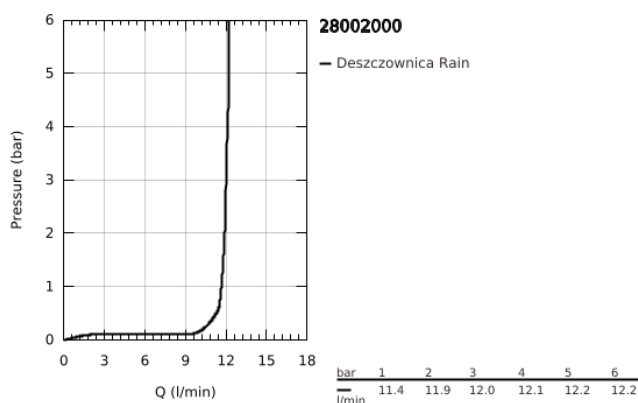

28 002 000 RELEXA 70 PRYSZNIC GÓRNY DLA SPORTOWCÓW

OPIS PRODUKTU

- Colour: chrom
- niska emisja aerozoli
- wersja wandaloodporna
- zabezpieczony przed kradzieżą
- gwint przyłącza 1/2"
- wysięg 58 mm
- ogranicznik przepływu 9 l/min. i 12 l/min.
- GROHE DreamSpray perfekcyjny natrysk
- GROHE LongLife trwała powłoka
- GROHE SpeedClean system przeciw osadom wapiennym
- Inner WaterGuide wewnętrzna izolacja chroniąca powierzchnię przed nagrzewaniem
- forma budowy E
- podłączenie leworęczne
- min. rekomendowane ciśnienie 1,0 bar