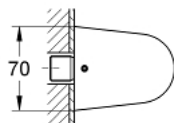

28 002 000 RELEXA 70 PRYSZNIC GÓRNY DLA SPORTOWCÓW

OPIS PRODUKTU

- Colour: chrom
- niska emisja aerozoli
- wersja wandaloodporna
- zabezpieczony przed kradzieżą
- gwint przyłącza 1/2"
- wysięg 58 mm
- ogranicznik przepływu 9 l/min. i 12 l/min.
- GROHE DreamSpray perfekcyjny natrysk
- GROHE LongLife trwała powłoka
- GROHE SpeedClean system przeciw osadom wapiennym
- Inner WaterGuide wewnętrzna izolacja chroniąca powierzchnię przed nagrzewaniem
- forma budowy E
- podłączenie leworęczne
- min. rekomendowane ciśnienie 1,0 bar