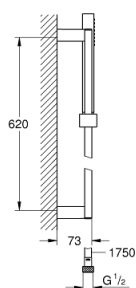

### OPIS PRODUKTU

- Colour: chrom
- elementy składowe:
  - prysznic ręczny (27 698)
  - drążek prysznicowy 600 mm
  - Silverflex wąż prysznicowy 1750 mm 1/2" x 1/2" (28 388)
  - GROHE DreamSpray perfekcyjny natrysk
  - GROHE LongLife trwała powłoka
  - GROHE SpeedClean system przeciw osadom wapiennym
  - Inner WaterGuide wewnętrzna izolacja chroniąca powierzchnię przed nagrzewaniem
- nadaje się do podgrzewaczy przepływowych
- min. rekomendowane ciśnienie 1,0 bar