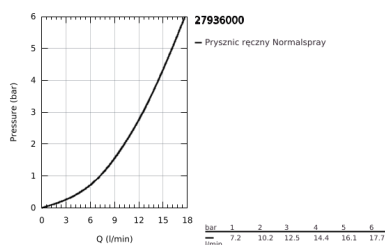

### OPIS PRODUKTU

- Colour: chrom
- elementy składowe:
  - prysznic ręczny (27 698)
  - drążek prysznicowy 600 mm
  - Silverflex wąż prysznicowy 1750 mm 1/2" x 1/2" (28 388)
  - GROHE DreamSpray perfekcyjny natrysk
  - GROHE LongLife trwała powłoka
  - GROHE SpeedClean system przeciw osadom wapiennym
  - Inner WaterGuide wewnętrzna izolacja chroniąca powierzchnię przed nagrzewaniem
- nadaje się do podgrzewaczy przepływowych
- min. rekomendowane ciśnienie 1,0 bar