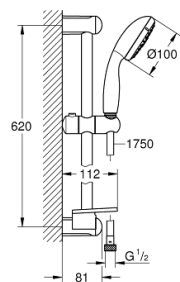

27 927 001 TEMPESTA 100 ZESTAW Z DRAŻKIEM PRYSZNICOWYM, 3 STRUMIENIE

OPIS PRODUKTU

- Colour: chrom
- elementy składowe:
- prysznic ręczny (28 261 002)
- drążek prysznicowy, 600 mm (27 523)
- wąż prysznicowy Relaxaflex 1750 mm 1/2" x 1/2" (28 154)
- półka GROHE EasyReach (27 596 000)
- GROHE DreamSpray perfekcyjny natrysk
- GROHE LongLife trwała powłoka
- GROHE SpeedClean system przeciw osadom wapiennym
- Inner WaterGuide wewnętrzna izolacja chroniąca powierzchnię przed nagrzewaniem
- ShockProof silikonowy pierścień chroniący słuchawkę w razie upadku
- nadaje się do podgrzewaczy przepływowych
- min. rekomendowane ciśnienie 1,0 bar

27 927 001 TEMPESTA 100 ZESTAW Z DRAŻKIEM PRYSZNICOWYM, 3 STRUMIENIE

ELEMENTY ZAMIENNE, marca 2017 – now

1: mocowanie drążka prysznicowego (Numer zamówienia 48098000)

2: Ślizgacz (Numer zamówienia 48099000)

3: sitko (Numer zamówienia 0700200M)

4: Półka GROHE EasyReach (Numer zamówienia 27596000)

5: Podkładka wyrównująca (Numer zamówienia 48051000)*

Aksesoria opcjonalne