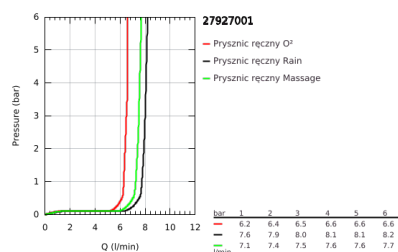

27 927 001 TEMPESTA 100 ZESTAW Z DRAŻKIEM PRYSZNICOWYM, 3 STRUMIENIE

OPIS PRODUKTU

- Colour: chrom
- elementy składowe:
- prysznic ręczny (28 261 002)
- drążek prysznicowy, 600 mm (27 523)
- wąż prysznicowy Relaxaflex 1750 mm 1/2" x 1/2" (28 154)
- półka GROHE EasyReach (27 596 000)
- GROHE DreamSpray perfekcyjny natrysk
- GROHE LongLife trwała powłoka
- GROHE SpeedClean system przeciw osadom wapiennym
- Inner WaterGuide wewnętrzna izolacja chroniąca powierzchnię przed nagrzewaniem
- ShockProof silikonowy pierścień chroniący słuchawkę w razie upadku
- nadaje się do podgrzewaczy przepływowych
- min. rekomendowane ciśnienie 1,0 bar