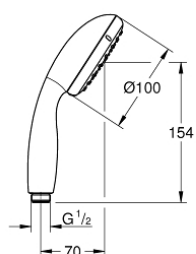

27 923 001 TEMPESTA 100 JEDNOSTRUMIENIOWY PRYSZNIC RĘCZNY

OPIS PRODUKTU

- Colour: chrom
- rodzaj strumienia: Rain
- GROHE EcoJoy ogranicznik przepływu 9,5 l/min
- GROHE DreamSpray perfekcyjny natrysk
- GROHE LongLife trwała powłoka
- GROHE SpeedClean system przeciw osadom wapiennym
- Inner WaterGuide wewnętrzna izolacja chroniąca powierzchnię przed nagrzewaniem
- ShockProof silikonowy pierścień chroniący słuchawkę w razie upadku
- uniwersalny montaż, pasuje do wszystkich standardowych węży prysznicowych.
- nadaje się do podgrzewaczy przepływowych
- min. rekomendowane ciśnienie 1,0 bar

27 923 001 **TEMPESTA 100 JEDNOSTRUMIENIOWY PRYSZNIC RĘCZNY**

ELEMENTY ZAMIENNE, marca 2017 – now

1: sitko (Numer zamówienia 0700200M)