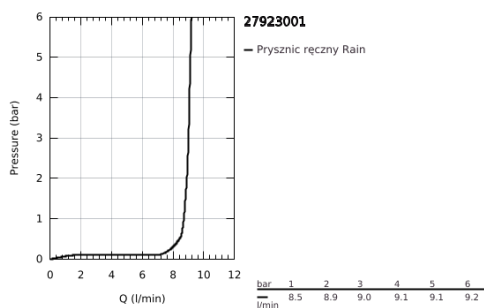

27 923 001 TEMPESTA 100 JEDNOSTRUMIENIOWY PRYSZNIC RĘCZNY

OPIS PRODUKTU

- Colour: chrom
- rodzaj strumienia: Rain
- GROHE EcoJoy ogranicznik przepływu 9,5 l/min
- GROHE DreamSpray perfekcyjny natrysk
- GROHE LongLife trwała powłoka
- GROHE SpeedClean system przeciw osadom wapiennym
- Inner WaterGuide wewnętrzna izolacja chroniąca powierzchnię przed nagrzewaniem
- ShockProof silikonowy pierścień chroniący słuchawkę w razie upadku
- uniwersalny montaż, pasuje do wszystkich standardowych węży prysznicowych.
- nadaje się do podgrzewaczy przepływowych
- min. rekomendowane ciśnienie 1,0 bar

27 923 001 **TEMPESTA 100 JEDNOSTRUMIENIOWY PRYSZNIC RĘCZNY**

ELEMENTY ZAMIENNE, marca 2017 – now

1: sitko (Numer zamówienia 0700200M)