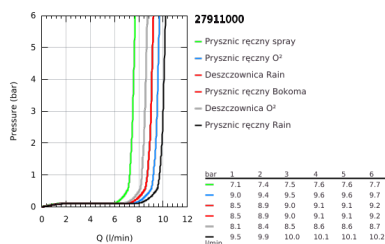

27 911 000 EUPHORIA POWER&SOUL SYSTEM 190 SYSTEM PRYSZNICOWY Z PRZEŁĄCZNIKIEM DO MONTAŻU ŚCIENNEGO

OPIS PRODUKTU

- Colour: chrom
- elementy składowe:
- poziome obrotowe ramię 450 mm
- przełącznik pomiędzy prysznicem górnym a prysznicem ręcznym
- prysznic górny Power&Soul (27 766 000) 4 rodzaje strumienia: Rain O2, Rain, Jet, Bokoma Spray
- z przegubem kulowym
- kąt obrotu $\pm 15^\circ$
- słuchawka prysznicowa Power&Soul 115 (27 671 000) 2 strumienie : GROHE Rain O2, Rain
- z regulacją za pomocą przesuwne go uchwytu prysznicowego (12 140 000)
- Silverflex wąż prysznicowy 1750 mm 1/2" x 1/2" (28 388)
- podłączenie wody do baterii lub kolanka przyłączeniowego za pomocą metalowego węża o długości 800 mm, z gwintem 1/2" (28 144 000)
- GROHE DreamSpray perfekcyjny natrysk
- GROHE One-click showering wybór rodzaju strumienia prysznicza za pomocą przycisku
- GROHE LongLife trwała powłoka
- GROHE SpeedClean system przeciw osadom wapiennym
- Inner WaterGuide wewnętrzna izolacja chroniąca powierzchnię przed nagrzewaniem
- TwistStop system zapobiegający skręcaniu węża prysznicowego
- przystosowany do podgrzewaczy przepływowych o mocy min. 18 kW
- min. przepływ 7 l/min.
- min. rekomendowane ciśnienie 1,0 bar

27 911 000 EUPHORIA POWER&SOUL SYSTEM 190 SYSTEM PRYSZNICOWY Z PRZEŁĄCZNIKIEM DO MONTAŻU ŚCIENNEGO

ELEMENTY ZAMIENNE, lutego 2017 – now

- 1: uszczelka $\varnothing 18,5 \times \varnothing 12 \times 2$ (Numer zamówienia 0138900M)
 - 2: sitko (Numer zamówienia 0676800M)
 - 3: sitko (Numer zamówienia 0700200M)
 - 4: Ślizgacz (Numer zamówienia 12140000)
 - 5: zestaw przełączników (Numer zamówienia 45915000)
 - 6: Zawór zwrotny (Numer zamówienia 08565000)
 - 7: mocowanie drążka prysznicowego (Numer zamówienia 48279000)
 - 8: Podkładka wyrównująca (Numer zamówienia 27180000)*
 - 9: Ramię prysznica do systemów prysznicowych (Numer zamówienia 14047000)*
- Aksesoria opcjonalne