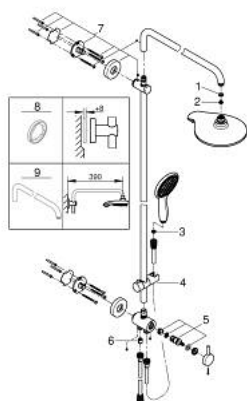

27 911 000 EUPHORIA POWER&SOUL SYSTEM 190 SYSTEM PRYSZNICOWY Z PRZEŁĄCZNIKIEM DO MONTAŻU ŚCIENNEGO

OPIS PRODUKTU

- Colour: chrom
- elementy składowe:
- poziome obrotowe ramię 450 mm
- przełącznik pomiędzy prysznicem górnym a prysznicem ręcznym
- prysznic górny Power&Soul (27 766 000) 4 rodzaje strumienia: Rain O2, Rain, Jet, Bokoma Spray
- z przegubem kulowym
- kąt obrotu $\pm 15^\circ$
- słuchawka prysznicowa Power&Soul 115 (27 671 000) 2 strumienie : GROHE Rain O2, Rain
- z regulacją za pomocą przesuwne go uchwytu prysznicowego (12 140 000)
- Silverflex wąż prysznicowy 1750 mm 1/2" x 1/2" (28 388)
- podłączenie wody do baterii lub kolanka przyłączeniowego za pomocą metalowego węża o długości 800 mm, z gwintem 1/2" (28 144 000)
- GROHE DreamSpray perfekcyjny natrysk
- GROHE One-click showering wybór rodzaju strumienia prysznicza za pomocą przycisku
- GROHE LongLife trwała powłoka
- GROHE SpeedClean system przeciw osadom wapiennym
- Inner WaterGuide wewnętrzna izolacja chroniąca powierzchnię przed nagrzewaniem
- TwistStop system zapobiegający skręcaniu węża prysznicowego
- przystosowany do podgrzewaczy przepływowych o mocy min. 18 kW
- min. przepływ 7 l/min.
- min. rekomendowane ciśnienie 1,0 bar

27 911 000 EUPHORIA POWER&SOUL SYSTEM 190 SYSTEM PRYSZNICOWY Z PRZEŁĄCZNIKIEM DO MONTAŻU ŚCIENNEGO

ELEMENTY ZAMIENNE, lutego 2017 – now

- 1: uszczelka $\varnothing 18,5 \times \varnothing 12 \times 2$ (Numer zamówienia 0138900M)
 - 2: sitko (Numer zamówienia 0676800M)
 - 3: sitko (Numer zamówienia 0700200M)
 - 4: Ślizgacz (Numer zamówienia 12140000)
 - 5: zestaw przełączników (Numer zamówienia 45915000)
 - 6: Zawór zwrotny (Numer zamówienia 08565000)
 - 7: mocowanie drążka prysznicowego (Numer zamówienia 48279000)
 - 8: Podkładka wyrównująca (Numer zamówienia 27180000)*
 - 9: Ramię prysznica do systemów prysznicowych (Numer zamówienia 14047000)*
- Aksesoria opcjonalne