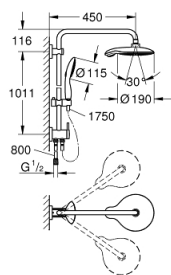

27 911 000 EUPHORIA POWER&SOUL SYSTEM 190 SYSTEM PRYSZNICOWY Z PRZEŁĄCZNIKIEM DO MONTAŻU ŚCIENNEGO

OPIS PRODUKTU

- Colour: chrom
- elementy składowe:
- poziome obrotowe ramię 450 mm
- przełącznik pomiędzy prysznicem górnym a prysznicem ręcznym
- prysznic górny Power&Soul (27 766 000) 4 rodzaje strumienia: Rain O2, Rain, Jet, Bokoma Spray
- z przegubem kulowym
- kąt obrotu $\pm 15^\circ$
- słuchawka prysznicowa Power&Soul 115 (27 671 000) 2 strumienie : GROHE Rain O2, Rain
- z regulacją za pomocą przesuwne go uchwytu prysznicowego (12 140 000)
- Silverflex wąż prysznicowy 1750 mm 1/2" x 1/2" (28 388)
- podłączenie wody do baterii lub kolanka przyłączeniowego za pomocą metalowego węża o długości 800 mm, z gwintem 1/2" (28 144 000)
- GROHE DreamSpray perfekcyjny natrysk
- GROHE One-click showering wybór rodzaju strumienia prysznicza za pomocą przycisku
- GROHE LongLife trwała powłoka
- GROHE SpeedClean system przeciw osadom wapiennym
- Inner WaterGuide wewnętrzna izolacja chroniąca powierzchnię przed nagrzewaniem
- TwistStop system zapobiegający skręcaniu węża prysznicowego
- przystosowany do podgrzewaczy przepływowych o mocy min. 18 kW
- min. przepływ 7 l/min.
- min. rekomendowane ciśnienie 1,0 bar

27 911 000 EUPHORIA POWER&SOUL SYSTEM 190 SYSTEM PRYSZNICOWY Z PRZEŁĄCZNIKIEM DO MONTAŻU ŚCIENNEGO

ELEMENTY ZAMIENNE, lutego 2017 – now

- 1: uszczelka $\varnothing 18,5 \times \varnothing 12 \times 2$ (Numer zamówienia 0138900M)
 - 2: sitko (Numer zamówienia 0676800M)
 - 3: sitko (Numer zamówienia 0700200M)
 - 4: Ślizgacz (Numer zamówienia 12140000)
 - 5: zestaw przełączników (Numer zamówienia 45915000)
 - 6: Zawór zwrotny (Numer zamówienia 08565000)
 - 7: mocowanie drążka prysznicowego (Numer zamówienia 48279000)
 - 8: Podkładka wyrównująca (Numer zamówienia 27180000)*
 - 9: Ramię prysznica do systemów prysznicowych (Numer zamówienia 14047000)*
- Aksesoria opcjonalne