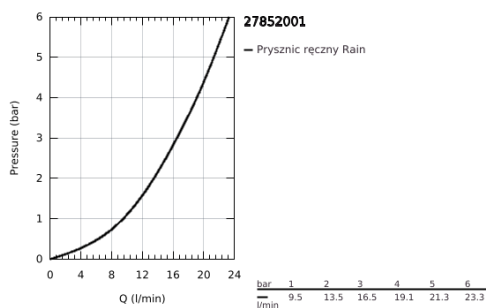

27 852 001 TEMPESTA 100 JEDNOSTRUMIENIOWY PRYSZNIC RĘCZNY

OPIS PRODUKTU

- Colour: chrom
- rodzaj strumienia: Rain
- GROHE DreamSpray perfekcyjny natrysk
- GROHE LongLife trwała powłoka
- GROHE SpeedClean system przeciw osadom wapiennym
- Inner WaterGuide wewnętrzna izolacja chroniąca powierzchnię przed nagrzewaniem
- ShockProof silikonowy pierścień chroniący słuchawkę w razie upadku
- nadaje się do podgrzewaczy przepływowych
- min. rekomendowane ciśnienie 1,0 bar