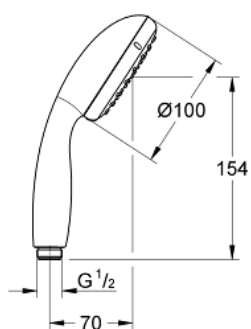

27 852 000 TEMPESTA 100 JEDNOSTRUMIENIOWY PRYSZNIC RĘCZNY

OPIS PRODUKTU

- Colour: chrom
- rodzaj strumienia: Rain
- GROHE DreamSpray perfekcyjny natrysk
- GROHE LongLife trwała powłoka
- GROHE SpeedClean system przeciw osadom wapiennym
- Inner WaterGuide wewnętrzna izolacja chroniąca powierzchnię przed nagrzewaniem
- ShockProof silikonowy pierścień chroniący słuchawkę w razie upadku
- nadaje się do podgrzewaczy przepływowych
- min. rekomendowane ciśnienie 1,0 bar

27 852 000 **TEMPESTA 100 JEDNOSTRUMIENIOWY PRYSZNIC RĘCZNY**

ELEMENTY ZAMIENNE, czerwca 2011 – now

1: sitko (Numer zamówienia 0700200M)