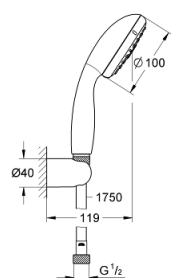

27 849 001 TEMPESTA 100 ZESTAW PRYSZNICOWY, 3 STRUMIENIE

OPIS PRODUKTU

- Colour: chrom
- elementy składowe:
 - prysznic ręczny (28 261 002)
 - uchwyt prysznicowy ściennego (28 605)
 - nieprzystawialny
 - wąż prysznicowy Relaxaflex 1750 mm 1/2" x 1/2" (28 154)
- GROHE DreamSpray perfekcyjny natrysk
- GROHE LongLife trwała powłoka
- GROHE SpeedClean system przeciw osadom wapiennym
- Inner WaterGuide wewnętrzna izolacja chroniąca powierzchnię przed nagrzewaniem
- ShockProof silikonowy pierścień chroniący słuchawkę w razie upadku
- nadaje się do podgrzewaczy przepływowych
- min. rekomendowane ciśnienie 1,0 bar

27 849 001 TEMPESTA 100 ZESTAW PRYSZNICOWY, 3 STRUMIENIE

ELEMENTY ZAMIENNE, marca 2017 – now

1: sitko (Numer zamówienia 0700200M)