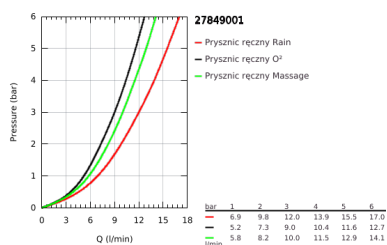

27 849 001 TEMPESTA 100 ZESTAW PRYSZNICOWY, 3 STRUMIENIE

OPIS PRODUKTU

- Colour: chrom
- elementy składowe:
 - prysznic ręczny (28 261 002)
 - uchwyt prysznicowy ściennego (28 605)
 - nieprzystawialny
 - wąż prysznicowy Relaxaflex 1750 mm 1/2" x 1/2" (28 154)
- GROHE DreamSpray perfekcyjny natrysk
- GROHE LongLife trwała powłoka
- GROHE SpeedClean system przeciw osadom wapiennym
- Inner WaterGuide wewnętrzna izolacja chroniąca powierzchnię przed nagrzewaniem
- ShockProof silikonowy pierścień chroniący słuchawkę w razie upadku
- nadaje się do podgrzewaczy przepływowych
- min. rekomendowane ciśnienie 1,0 bar