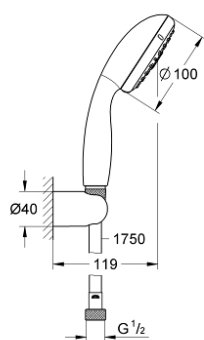

27 849 000 TEMPESTA 100 ZESTAW PRYSZNICOWY, 3 STRUMIENIE

OPIS PRODUKTU

- Colour: chrom
- elementy składowe:
 - prysznic ręczny (28 261 001)
 - uchwyt prysznicowy ściennego (28 605)
- nieprzystawialny
- wąż prysznicowy Relaxaflex 1750 mm 1/2" x 1/2" (28 154)
- GROHE DreamSpray perfekcyjny natrysk
- GROHE LongLife trwała powłoka
- GROHE SpeedClean system przeciw osadom wapiennym
- Inner WaterGuide wewnętrzna izolacja chroniąca powierzchnię przed nagrzewaniem
- ShockProof silikonowy pierścień chroniący słuchawkę w razie upadku
- nadaje się do podgrzewaczy przepływowych
- min. rekomendowane ciśnienie 1,0 bar