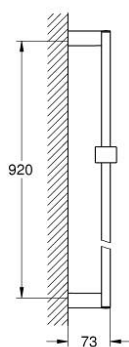

27 841 000 **EUPHORIA CUBE DRAŻEK PRYSZNICOWY, 900 MM**

OPIS PRODUKTU

- Colour: chrom
- z uchwytemi ściennymi i ślizgaczem
- GROHE LongLife trwała powłoka

27 841 000 EUPHORIA CUBE DRĄŻEK PRYSZNICOWY, 900 MM

ELEMENTY ZAMIENNE, czerwca 2011 – now

- 1: Ślizgacz (Numer zamówienia 48180000)
 - 2: mocowanie drążka prysznicowego (Numer zamówienia 48179000)
 - 3: Podkładka wyrównująca (Numer zamówienia 27845000)*
- Aksesoria opcjonalne