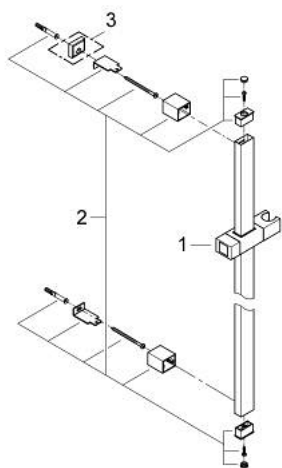

27 841 000 **EUPHORIA CUBE DRAŻEK PRYSZNICOWY, 900 MM**

OPIS PRODUKTU

- Colour: chrom
- z uchwytemi ściennymi i ślizgaczem
- GROHE LongLife trwała powłoka

27 841 000 EUPHORIA CUBE DRĄŻEK PRYSZNICOWY, 900 MM

ELEMENTY ZAMIENNE, czerwca 2011 – now

- 1: Ślizgacz (Numer zamówienia 48180000)
 - 2: mocowanie drążka prysznicowego (Numer zamówienia 48179000)
 - 3: Podkładka wyrównująca (Numer zamówienia 27845000)*
- Aksesoria opcjonalne