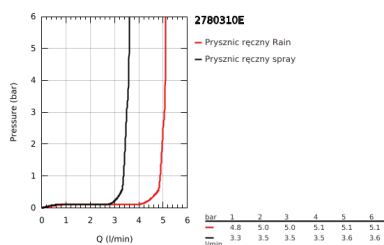

## 27 803 10E TEMPESTA 100 ZESTAW PRYSZNICOWY 2 STRUMIENIE

### OPIS PRODUKTU

- Colour: chrom
- elementy składowe:
  - prysznic ręczny Tempesta 100 II (27 597 001)
  - uchwyt prysznicowy ściennego (28 605)
  - nieprzystawialny
  - wąż prysznicowy Relaxflex 1500 mm (28 151)
  - GROHE EcoJoy ogranicznik przepływu 5,7 l/min
  - GROHE DreamSpray perfekcyjny natrysk
  - GROHE LongLife trwała powłoka
  - GROHE SpeedClean system przeciw osadom wapiennym
  - Inner WaterGuide wewnętrzna izolacja chroniąca powierzchnię przed nagrzewaniem
  - ShockProof silikonowy pierścień chroniący słuchawkę w razie upadku
  - nadaje się do podgrzewaczy przepływowych
  - min. rekomendowane ciśnienie 1,0 bar