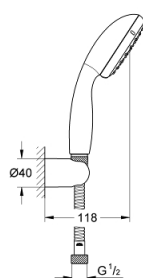

## 27 803 10E TEMPESTA 100 ZESTAW PRYSZNICOWY 2 STRUMIENIE

### OPIS PRODUKTU

- Colour: chrom
- elementy składowe:
  - prysznic ręczny Tempesta 100 II (27 597 001)
  - uchwyt prysznicowy ściennego (28 605)
  - nieprzystawialny
  - wąż prysznicowy Relaxflex 1500 mm (28 151)
  - GROHE EcoJoy ogranicznik przepływu 5,7 l/min
  - GROHE DreamSpray perfekcyjny natrysk
  - GROHE LongLife trwała powłoka
  - GROHE SpeedClean system przeciw osadom wapiennym
  - Inner WaterGuide wewnętrzna izolacja chroniąca powierzchnię przed nagrzewaniem
  - ShockProof silikonowy pierścień chroniący słuchawkę w razie upadku
  - nadaje się do podgrzewaczy przepływowych
  - min. rekomendowane ciśnienie 1,0 bar