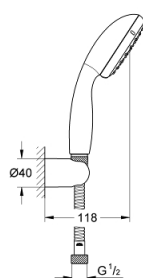

## 27 803 00E TEMPESTA 100 ZESTAW PRYSZNICOWY 2 STRUMIENIE

### OPIS PRODUKTU

- Colour: chrom
- elementy składowe:
- prysznic ręczny Tempesta 100 II (27 597 001)
- uchwyt prysznicowa ściennego (28 605)
- nieprzystawialny
- wąż prysznicowy Relaxaflex 1500 mm (28 151)
- GROHE EcoJoy ogranicznik przepływu 5,7 l/min
- GROHE DreamSpray perfekcyjny natrysk
- GROHE LongLife trwała powłoka
- GROHE SpeedClean system przeciw osadom wapiennym
- Inner WaterGuide wewnętrzna izolacja chroniąca powierzchnię przed nagrzewaniem
- ShockProof silikonowy pierścień chroniący słuchawkę w razie upadku
- nadaje się do podgrzewaczy przepływowych
- min. rekomendowane ciśnienie 1,0 bar