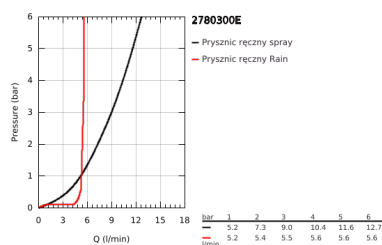

### OPIS PRODUKTU

- Colour: chrom
- elementy składowe:
- prysznic ręczny Tempesta 100 II (27 597 001)
- uchwyt prysznicowa ściennego (28 605)
- nieprzystawialny
- wąż prysznicowy Relaxaflex 1500 mm (28 151)
- GROHE EcoJoy ogranicznik przepływu 5,7 l/min
- GROHE DreamSpray perfekcyjny natrysk
- GROHE LongLife trwała powłoka
- GROHE SpeedClean system przeciw osadom wapiennym
- Inner WaterGuide wewnętrzna izolacja chroniąca powierzchnię przed nagrzewaniem
- ShockProof silikonowy pierścień chroniący słuchawkę w razie upadku
- nadaje się do podgrzewaczy przepływowych
- min. rekomendowane ciśnienie 1,0 bar