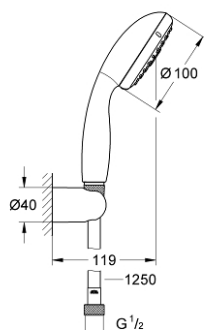

27 799 001 TEMPESTA 100 ZESTAW PRYSZNICOWY 2 STRUMIENIE

OPIS PRODUKTU

- Colour: chrom
- elementy składowe:
 - prysznic ręczny Tempesta 100 II (27 597 001)
 - uchwyt prysznicowy ściennego (28 605)
 - nieprzystawialny
 - wąż prysznicowy Relaxflex 1250 mm (28 150 001)
- GROHE DreamSpray perfekcyjny natrysk
- GROHE LongLife trwała powłoka
- GROHE SpeedClean system przeciw osadom wapiennym
- Inner WaterGuide wewnętrzna izolacja chroniąca powierzchnię przed nagrzewaniem
- ShockProof silikonowy pierścień chroniący słuchawkę w razie upadku
- nadaje się do podgrzewaczy przepływowych
- min. rekomendowane ciśnienie 1,0 bar

27 799 001 TEMPESTA 100 ZESTAW PRYSZNICOWY 2 STRUMIENIE

ELEMENTY ZAMIENNE, czerwca 2013 – now

1: sitko (Numer zamówienia 0700200M)