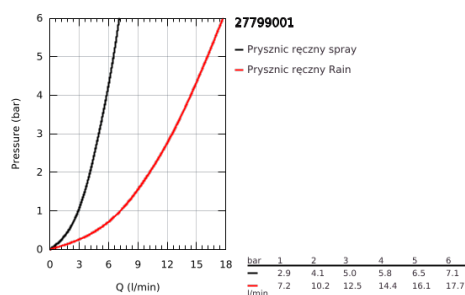

27 799 001 TEMPESTA 100 ZESTAW PRYSZNICOWY 2 STRUMIENIE

OPIS PRODUKTU

- Colour: chrom
- elementy składowe:
 - prysznic ręczny Tempesta 100 II (27 597 001)
 - uchwyt prysznicowy ściennego (28 605)
 - nieprzystawialny
 - wąż prysznicowy Relaxflex 1250 mm (28 150 001)
- GROHE DreamSpray perfekcyjny natrysk
- GROHE LongLife trwała powłoka
- GROHE SpeedClean system przeciw osadom wapiennym
- Inner WaterGuide wewnętrzna izolacja chroniąca powierzchnię przed nagrzewaniem
- ShockProof silikonowy pierścień chroniący słuchawkę w razie upadku
- nadaje się do podgrzewaczy przepływowych
- min. rekomendowane ciśnienie 1,0 bar