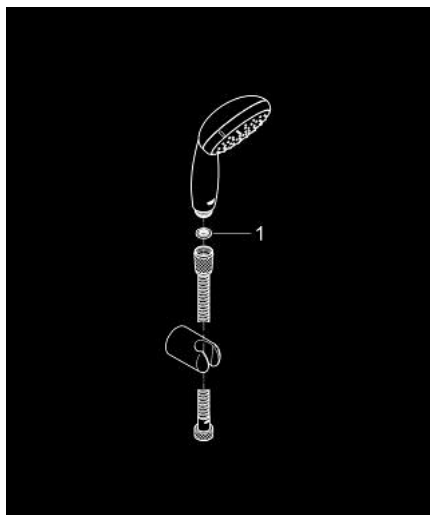

27 799 001 TEMPESTA 100 ZESTAW PRYSZNICOWY 2 STRUMIENIE

OPIS PRODUKTU

- Colour: chrom
- elementy składowe:
 - prysznic ręczny Tempesta 100 II (27 597 001)
 - uchwyt prysznicowy ściennego (28 605)
 - nieprzystawialny
 - wąż prysznicowy Relaxflex 1250 mm (28 150 001)
- GROHE DreamSpray perfekcyjny natrysk
- GROHE LongLife trwała powłoka
- GROHE SpeedClean system przeciw osadom wapiennym
- Inner WaterGuide wewnętrzna izolacja chroniąca powierzchnię przed nagrzewaniem
- ShockProof silikonowy pierścień chroniący słuchawkę w razie upadku
- nadaje się do podgrzewaczy przepływowych
- min. rekomendowane ciśnienie 1,0 bar

27 799 001 TEMPESTA 100 ZESTAW PRYSZNICOWY 2 STRUMIENIE

ELEMENTY ZAMIENNE, czerwca 2013 – now

1: sitko (Numer zamówienia 0700200M)