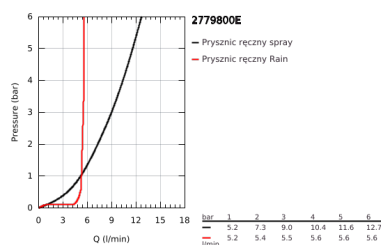

27 798 00E TEMPESTA 100 ZESTAW PRYSZNICOWY 2 STRUMIENIE

OPIS PRODUKTU

- Colour: chrom
- elementy składowe:
- prysznic ręczny Tempesta 100 II (27 597 001)
- uchwyt prysznicowa ściennego (28 605)
- nieprzystawialny
- wąż prysznicowy Relaxflex 1250 mm (28 150 001)
- GROHE EcoJoy ogranicznik przepływu 5,7 l/min
- GROHE DreamSpray perfekcyjny natrysk
- GROHE LongLife trwała powłoka
- GROHE SpeedClean system przeciw osadom wapiennym
- Inner WaterGuide wewnętrzna izolacja chroniąca powierzchnię przed nagrzewaniem
- ShockProof silikonowy pierścień chroniący słuchawkę w razie upadku
- nadaje się do podgrzewaczy przepływowych
- min. rekomendowane ciśnienie 1,0 bar