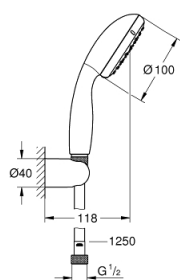

27 798 00E TEMPESTA 100 ZESTAW PRYSZNICOWY 2 STRUMIENIE

OPIS PRODUKTU

- Colour: chrom
- elementy składowe:
- prysznic ręczny Tempesta 100 II (27 597 001)
- uchwyt prysznicowa ściennego (28 605)
- nieprzystawialny
- wąż prysznicowy Relaxflex 1250 mm (28 150 001)
- GROHE EcoJoy ogranicznik przepływu 5,7 l/min
- GROHE DreamSpray perfekcyjny natrysk
- GROHE LongLife trwała powłoka
- GROHE SpeedClean system przeciw osadom wapiennym
- Inner WaterGuide wewnętrzna izolacja chroniąca powierzchnię przed nagrzewaniem
- ShockProof silikonowy pierścień chroniący słuchawkę w razie upadku
- nadaje się do podgrzewaczy przepływowych
- min. rekomendowane ciśnienie 1,0 bar

27 798 00E TEMPESTA 100 ZESTAW PRYSZNICOWY 2 STRUMIENIE

ELEMENTY ZAMIENNE, maja 2011 – now

1: sitko (Numer zamówienia 0700200M)