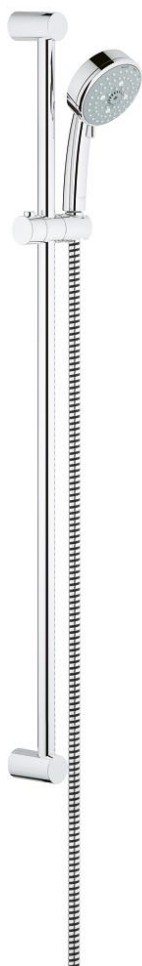

## 27 790 001 TEMPESTA COSMOPOLITAN 100 ZESTAW PRYSZNICOWY, 4 STRUMIENIE

### OPIS PRODUKTU

- Colour: chrom
- elementy składowe:
  - prysznic ręczny (27 573 001)
  - drążek prysznicowy, 900 mm (27 522 000)
  - wąż prysznicowy Relaxaflex 1750 mm 1/2" x 1/2" (28 154)
  - GROHE DreamSpray perfekcyjny natrysk
  - GROHE LongLife trwała powłoka
  - GROHE SpeedClean system przeciw osadom wapiennym
  - Inner WaterGuide wewnętrzna izolacja chroniąca powierzchnię przed nagrzewaniem
- nadaje się do podgrzewaczy przepływowych
- min. rekomendowane ciśnienie 1,0 bar