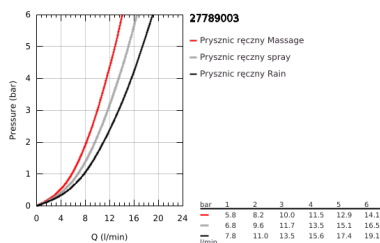

### OPIS PRODUKTU

- Colour: chrom
- elementy składowe:
  - słuchawka prysznicowa Tempesta Cube 110 (27 572)
  - strumień Jet/Rain/Massage
  - maksymalne natężenie przepływu (przy 3 barach): 13,5 l/min
  - drążek prysznicowy, 900 mm (27 524 000)
  - wąż prysznicowy Relaxflex 1750 mm 1/2" x 1/2" (28 154)
  - GROHE SmartSwitch intuicyjny i łatwy przełącznik ułatwia wybór preferowanego strumienia wody
  - GROHE DreamSpray perfekcyjny natrysk
  - GROHE LongLife trwała powłoka
  - Flexible Installation - (regulowana wysokość górnego mocowania drążka)
  - regulowany uchwyt do słuchawki prysznicowej (obracany i przesuwany)
  - GROHE SpeedClean system przeciw osadom wapiennym
  - Inner WaterGuide wewnętrzna izolacja chroniąca powierzchnię przed nagrzewaniem
  - ShockProof silikonowy pierścień chroniący słuchawkę w razie upadku
  - min. rekomendowane ciśnienie 1,0 bar
  - nadaje się do podgrzewaczy przepływowych
- Wariant produktu: Professional