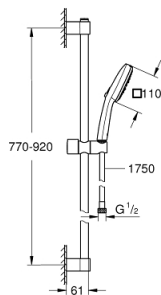

## 27 789 003 TEMPESTA CUBE 110 ZESTAW Z DRĄŻKIEM PRYSZNICOWYM, 3 STRUMIENIE

### OPIS PRODUKTU

- Colour: chrom
- elementy składowe:
  - słuchawka prysznicowa Tempesta Cube 110 (27 572)
  - strumień Jet/Rain/Massage
  - maksymalne natężenie przepływu (przy 3 barach): 13,5 l/min
  - drążek prysznicowy, 900 mm (27 524 000)
  - wąż prysznicowy Relaxflex 1750 mm 1/2" x 1/2" (28 154)
  - GROHE SmartSwitch intuicyjny i łatwy przełącznik ułatwia wybór preferowanego strumienia wody
  - GROHE DreamSpray perfekcyjny natrysk
  - GROHE LongLife trwała powłoka
  - Flexible Installation - (regulowana wysokość górnego mocowania drążka)
  - regulowany uchwyt do słuchawki prysznicowej (obracany i przesuwany)
  - GROHE SpeedClean system przeciw osadom wapiennym
  - Inner WaterGuide wewnętrzna izolacja chroniąca powierzchnię przed nagrzewaniem
  - ShockProof silikonowy pierścień chroniący słuchawkę w razie upadku
  - min. rekomendowane ciśnienie 1,0 bar
  - nadaje się do podgrzewaczy przepływowych
- Wariant produktu: Professional