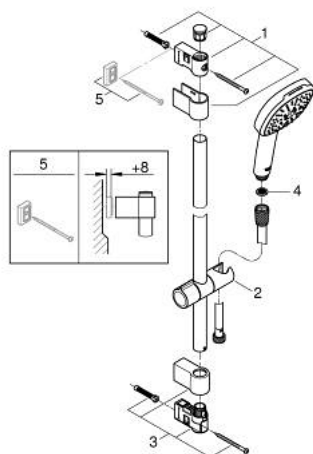

## 27 789 003 TEMPESTA CUBE 110 ZESTAW Z DRĄŻKIEM PRYSZNICOWYM, 3 STRUMIENIE

### OPIS PRODUKTU

- Colour: chrom
- elementy składowe:
  - słuchawka prysznicowa Tempesta Cube 110 (27 572)
  - strumień Jet/Rain/Massage
  - maksymalne natężenie przepływu (przy 3 barach): 13,5 l/min
  - drążek prysznicowy, 900 mm (27 524 000)
  - wąż prysznicowy Relaxflex 1750 mm 1/2" x 1/2" (28 154)
  - GROHE SmartSwitch intuicyjny i łatwy przełącznik ułatwia wybór preferowanego strumienia wody
  - GROHE DreamSpray perfekcyjny natrysk
  - GROHE LongLife trwała powłoka
  - Flexible Installation - (regulowana wysokość górnego mocowania drążka)
  - regulowany uchwyt do słuchawki prysznicowej (obracany i przesuwany)
  - GROHE SpeedClean system przeciw osadom wapiennym
  - Inner WaterGuide wewnętrzna izolacja chroniąca powierzchnię przed nagrzewaniem
  - ShockProof silikonowy pierścień chroniący słuchawkę w razie upadku
  - min. rekomendowane ciśnienie 1,0 bar
  - nadaje się do podgrzewaczy przepływowych
- Wariant produktu: Professional