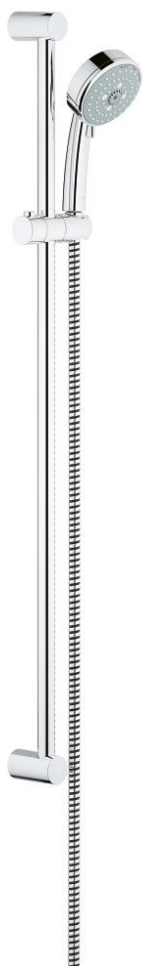

27 789 001 TEMPESTA COSMOPOLITAN 100 ZESTAW Z DRAŻKIEM PRYSZNICOWYM, 3 STRUMIENIE

OPIS PRODUKTU

- Colour: chrom
- elementy składowe:
 - prysznic ręczny (27 572 001)
 - drążek prysznicowy, 900 mm (27 522 000)
 - wąż prysznicowy Relexaflex 1750 mm 1/2" x 1/2" (28 154)
- GROHE DreamSpray perfekcyjny natrysk
- GROHE LongLife trwała powłoka
- GROHE SpeedClean system przeciw osadom wapiennym
- Inner WaterGuide wewnętrzna izolacja chroniąca powierzchnię przed nagrzewaniem
- nadaje się do podgrzewaczy przepływowych
- min. rekomendowane ciśnienie 1,0 bar