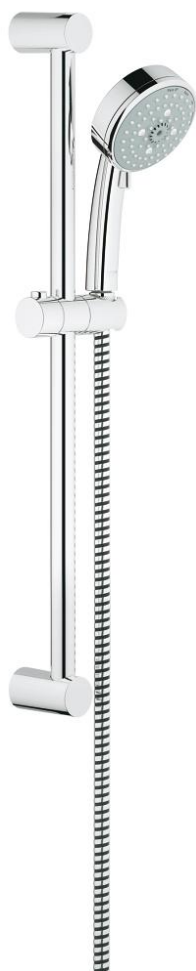

27 787 001 **TEMPESTA COSMOPOLITAN 100 ZESTAW PRYSZNICOWY, 4 STRUMIENIE**

OPIS PRODUKTU

- Colour: chrom
- elementy składowe:
 - prysznic ręczny (27 573 001)
 - drążek prysznicowy, 600 mm (27 521 000)
 - wąż prysznicowy Relaxaflex 1750 mm 1/2" x 1/2" (28 154)
 - GROHE DreamSpray perfekcyjny natrysk
 - GROHE LongLife trwała powłoka
 - GROHE SpeedClean system przeciw osadom wapiennym
 - Inner WaterGuide wewnętrzna izolacja chroniąca powierzchnię przed nagrzewaniem
- nadaje się do podgrzewaczy przepływowych
- min. rekomendowane ciśnienie 1,0 bar